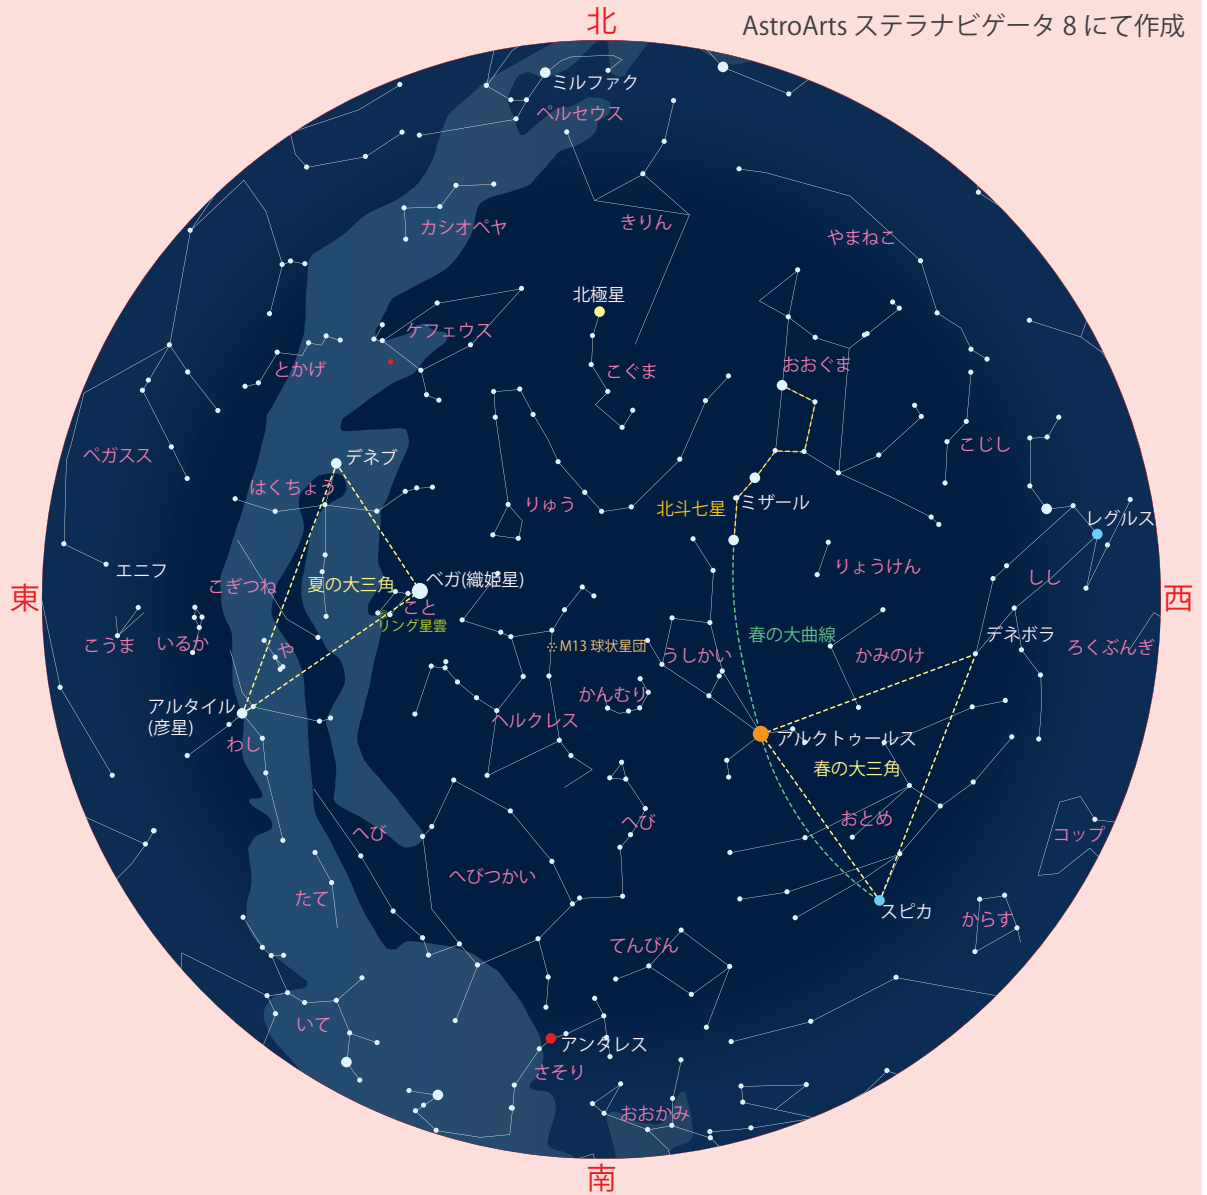

今月の一枚

M57 リング星雲

M57は七夕の織姫星「ベガ」が輝いている「こと座」にある星雲です。望遠鏡などで見ると、丸い星雲の中心に穴が空いているように見えることから、「リング星雲」などと呼ばれます。

2022年7月15日20時名寄市の空

AstroArts ステラナビゲータ 8 にて作成

まだまだ日が長く夜が短い7月。暗くなるころの東の空では、夏の星座たちを見ることができます。1等星が形作る「夏の大三角」を見つければ、七夕の織姫星「ベガ(こと座)」や彦星「アルタイル(わし座)」を見ることができます。

7月の天文現象

- 14日(木) 本年最大の満月
- 17日(日) 水星が外合がいごう
- 21日(木) 火星食
- 27日(水) 細い月と金星が接近

太陽と月の出・入

	日の出	日の入	月の出	月の入	月の状態
1日	3:47	19:21	5:08	21:11	7日 上弦
10日	3:53	19:18	15:29	0:17	14日 満月
20日	4:01	19:11	22:47	11:26	20日 下弦
31日	4:13	18:59	6:14	20:34	29日 新月

惑星情報

金星は昼間に見られます。

AstroArts ステラナビゲータ 10 にて作成

7月の休館日とピリカ望遠鏡公開日

日	月	火	水	木	金	土
					1	2
3	4	5	6	7	8	9
10	11	12	13	14	15	16
17	18	19	20	21	22	23
24/31	25	26	27	28	29	30

休館日 (orange box) ピリカ望遠鏡公開日 (blue box)
開館時間 13:00 ~ 21:30 (最終入館時刻は 21:00)

★七夕観望会

七夕にまつわる星々を見よう!

日時 6月30日(木)~7月7日(木) 20:00~21:30
料金 観覧料のみ
申込・定員 申込、定員、館内でのご案内は通常の予約制天体観望と同じです。