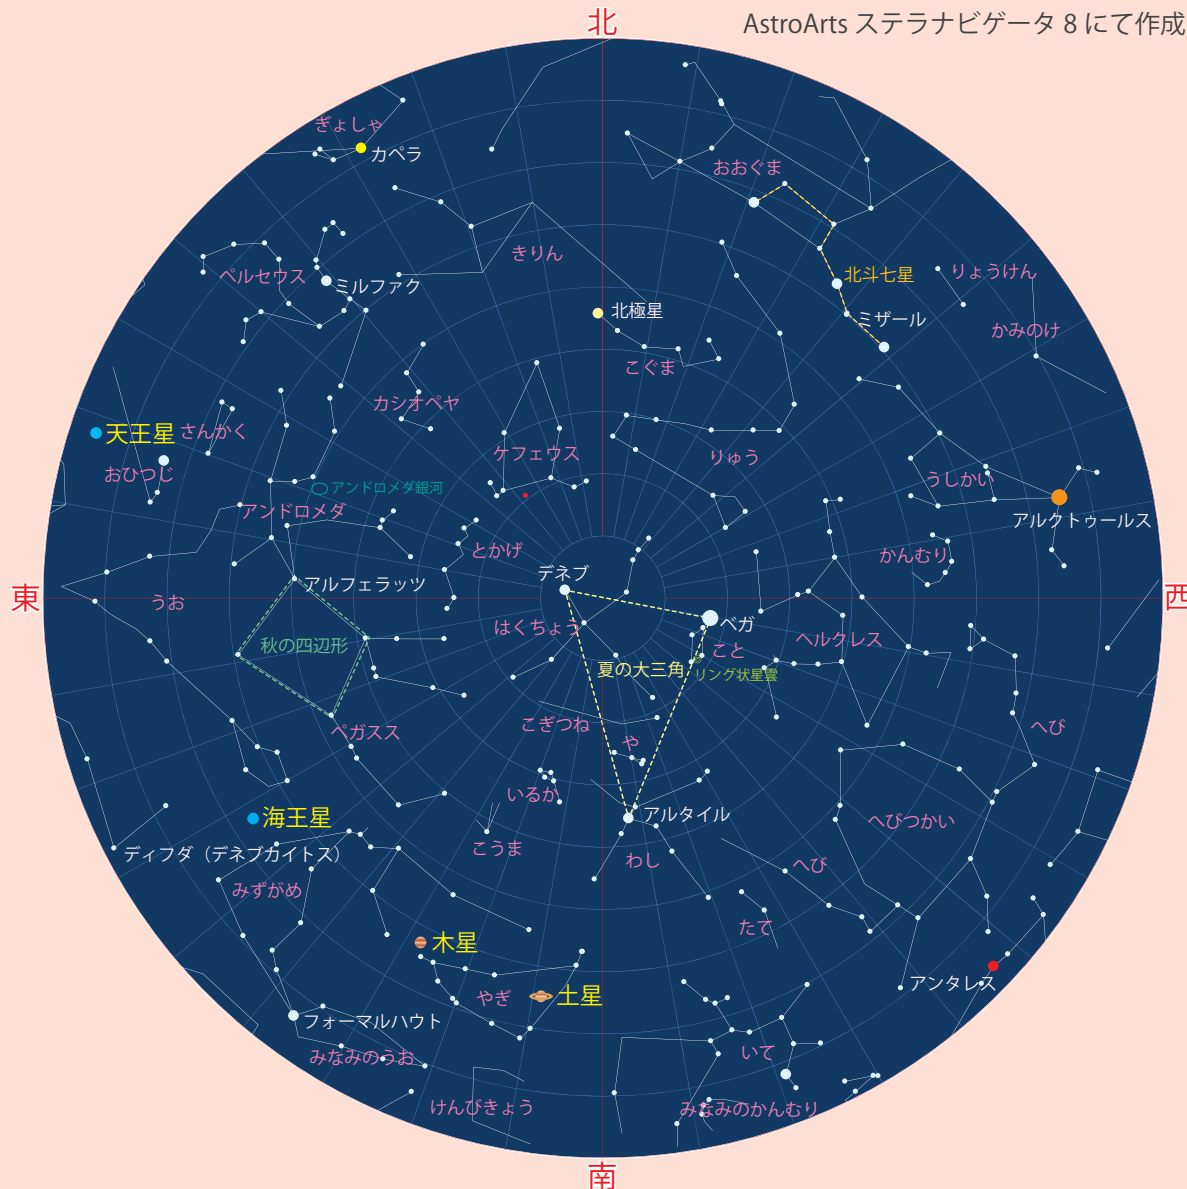

今月の一枚

2019年の
ちゅうしゅうのめいげつ
中秋の名月

今年の中秋の名月は9月21日です。中秋の名月をめぐる習慣は、平安時代に中国から伝わったと言われていています。今年では2013年以来となる、中秋の名月と満月が同じ日になる年です。

9月の天文現象

- 10日(金) 細い月と金星が接近
- 14日(火) 水星が東方最大離角
海王星がみずがめ座で衝
- 18日(土) 月と木星が接近
- 21日(火) 中秋の名月(十五夜)

2021年9月15日20時名寄市の空

AstroArts ステラナビゲータ 8 にて作成

暑さが和らぐ9月。日の入り後の西の空では、宵の明星金星が明るく輝きます。空が暗くなった後には、秋の星座たちを見ることができ、やぎ座付近では、太陽系二大惑星の土星と木星の姿も見られます。

太陽と月の出・入

	日の出	日の入	月の出	月の入	月の状態
1日	4:50	18:09	23:13	14:40	7日 新月
10日	5:01	17:53	8:22	19:38	14日 上弦
20日	5:12	17:34	17:36	3:52	21日 満月
30日	5:24	17:16	22:50	14:14	29日 下弦

惑星情報

金星は昼間に、木星、土星、天王星(下旬から)、海王星は夜に見ることができます。

AstroArts ステラナビゲータ 10 にて作成

9月の休館日とピリカ望遠鏡公開日

日 月 火 水 木 金 土

新型コロナウイルスの感染予防対策のため、
9月12日(日)まで臨時休館いたします。
臨時休館が延長となることもあります。最新の情報を必ずご確認ください。

12	13	14	15	16	17	18
19	20	21*	22	23	24	25
26	27	28	29	30	★お月見観望会の時間のみ開館	

★木星・土星観望会

個性が豊か過ぎる！太陽系の二大惑星を見よう。

新型コロナウイルス感染症対策の臨時休館のため、以下の日程に変更となりました。

日時 9月22日(水)～26日(日) 19:30～21:30 ※休館日の24日を除く
料金 観覧料のみ
申込・定員 事前申込必須
定員、館内でのご案内は通常の予約制の望遠鏡見学・天体観望と同じです。

★お月見観望会

秋の夜長にお月見をしよう！

日時 9月14日(火)～21日(火) 19:00～21:30 ※21日は観望会の時間のみ開館
料金 観覧料のみ
申込・定員 事前申込必須
定員、館内でのご案内は通常の予約制の望遠鏡見学・天体観望と同じです。