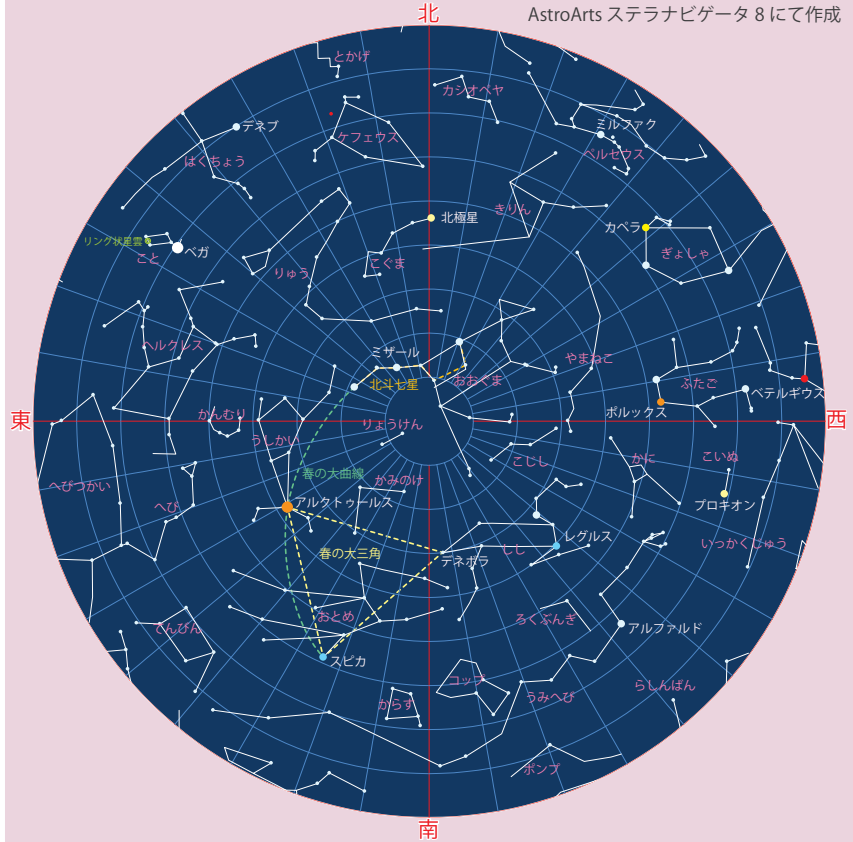

今月の一枚

M81

春の星座 おおぐま座の頭の方にある渦巻銀河で、距離は約1200万光年です。M81 近くには M82 という不規則銀河の姿も見ることができます。

5月の天文現象

- 12日(火) 月が木星に最接近
- 13日(水) 月と木星、土星が接近
- 18日(月) 木星と土星が最接近
- 22日(金) 水星と金星が最接近
- 24日(日) 細い月と水星と金星が接近

太陽と月の出・入

	日の出	日の入	月の出	月の入	月の状態
1日	4:19	18:36	10:38	1:10	1,30日 上弦 ☾
10日	4:07	18:47	22:05	6:10	7日 満月 ☽
20日	3:56	18:58	2:59	16:17	14日 下弦 ☾
31日	3:48	19:09	12:08	0:53	23日 新月 ●

5月の休館日とピリカ望遠鏡公開日

日	月	火	水	木	金	土
					1	2
3	4	5	6	7	8	9
10	11	12	13	14	15	16
17	18	19	20	21	22	23
24/31	25	26	27	28	29	30

※ ピリカ望遠鏡の公開時間は限られています。詳しくはHPもしくはお電話でご確認ください。
 ※ 急きよ必要な観測が生じた場合は見学、観望が出来ない事があります。
 開館時間は 13:00 ~ 21:30 (最終入館時刻は 21:00)
 ■ 休館日 ■ ピリカ望遠鏡公開日
 ■ 新型コロナウイルス対策による臨時休館日

2020年5月15日 20時名寄市の空

AstroArts ステラナビゲータ 8 にて作成

春の星座が見頃を迎え、夏の星座たちも見え始める5月。一際明るく輝くうしかい座のアルクトゥールスとおとめ座のスピカ、しし座のデネボラを結ぶと「春の大三角」を描くことができます。

惑星情報

水星(中旬から)、金星(中旬まで)は昼に見ることができます。

AstroArts ステラナビゲータ 10 にて作成

イベント情報

★天文イベント ♪ 熟睡イベント ◆ そのほか

◆ 年間パスポート デザインコンテスト作品展

市内の小・中学生から募集した、なよろ市立天文台の年間パスポートデザイン画の作品展を行います。3月~4月中に開催予定だった、作品展を日程を変更して開催します。

日時 5月8日(金)~5月17日(日) 13:00~21:30 ※休館日を除く
 料金 無料

新型コロナウイルスの感染予防、拡散防止対策のため、イベントの開催を中止・延期いたします。

日時 5月24日(日) ①15:00~②17:00~
 料金 無料(各回 先着50名)