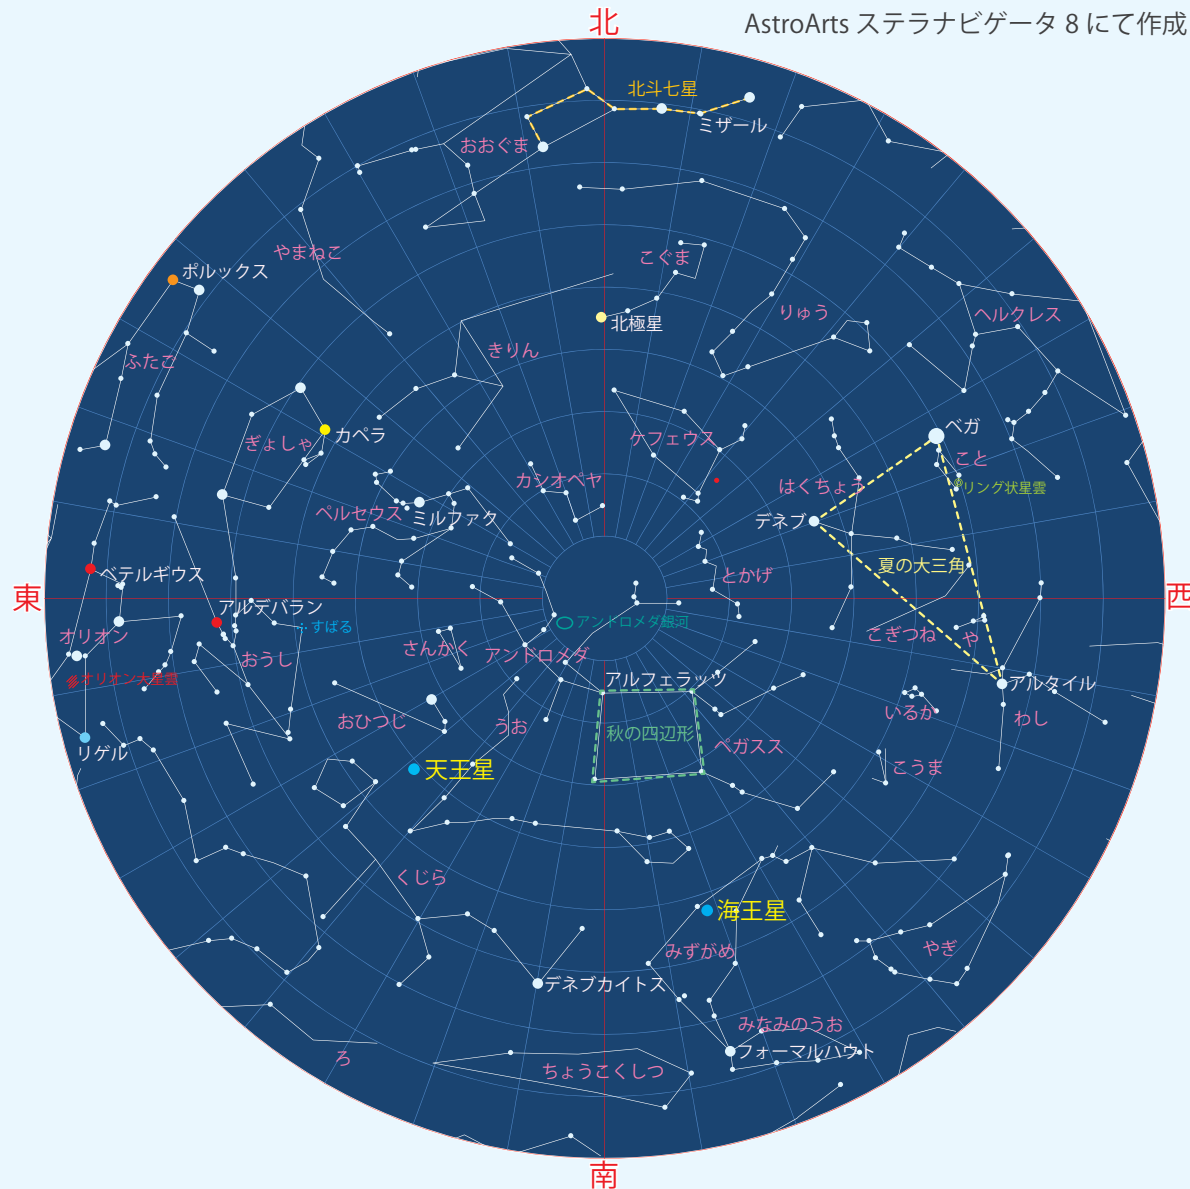

今月の一枚

天王星

天王星は太陽から7番目の惑星です。直径は地球の約4倍、質量は約15倍あり、太陽の周りを約84年で一周します。特徴は横倒しの自転軸で、公転軸に対して98度傾いています。1781年にイギリスの天文学者ウィリアム・ハーシェルによって発見されました。

11月の天文現象

- 2日(土) 月と土星が大接近
- 12日(火) 水星が内合ないごう
- 28日(木) 細い月と木星が接近、金星も並ぶ
水星が西方最大離角せいほうさいだりかく
- 29日(金) 細い月と金星が並ぶ
- 下旬 金星と木星が大接近

2019年11月15日20時名寄市の空

AstroArts ステラナビゲータ 8 にて作成

雪の降る日が多くなり、日に日に寒くなる11月。空高くには、秋の季節の星座たち、東の空には冬の季節の星座たちの姿が見えるようになってきました。

太陽と月の出・入

	日の出	日の入	月の出	月の入	月の状態
1日	6:04	16:23	10:22	19:30	4日 上弦
10日	6:16	16:12	15:25	3:25	12日 満月
20日	6:29	16:02	23:24	12:54	20日 下弦
30日	6:41	15:56	10:00	19:06	27日 新月

惑星情報

水星(下旬のみ)、金星は昼に、木星(上旬まで)、土星、天王星、海王星は夜に見ることができます。

AstroArts ステラナビゲータ 10 にて作成

11月の休館日とピリカ望遠鏡公開日

日	月	火	水	木	金	土
					1	2
3	4	5	6	7	8	9
10	11	12	13	14	15	16
17	18	19	20	21	22	23
24	25	26	27	28	29	30

※ピリカ望遠鏡の公開時間は限られています。詳しくはHPもしくはお電話でご確認ください。
※急ぎが必要な観測が生じた場合は見学、観望が出来ない事があります。

開館時間は13:00～20:00(最終入館時刻は19:30)

休館日(オレンジ) ピリカ望遠鏡公開日(青)

イベント情報

★天文イベント zzz 熟睡イベント

★天王星・海王星観望会

太陽系の7番目と8番目の惑星を見ませんか。
日 時 11月19日(火)～24日(日) 18:00～20:00
料 金 観覧料のみ

zzz 熟睡プラ寝たリウム

勤労感謝の日限定! くっすり眠るためのスラ"寝た"リウムです。
日 時 11月23日(土・祝)
①13:00～ 親子で熟睡スラ寝たリウム(前半に絵本の読み聞かせを行います。)
②15:00～ 熟睡スラ寝たリウム
③17:00～ 熟睡スラ寝たリウム
料 金 無料