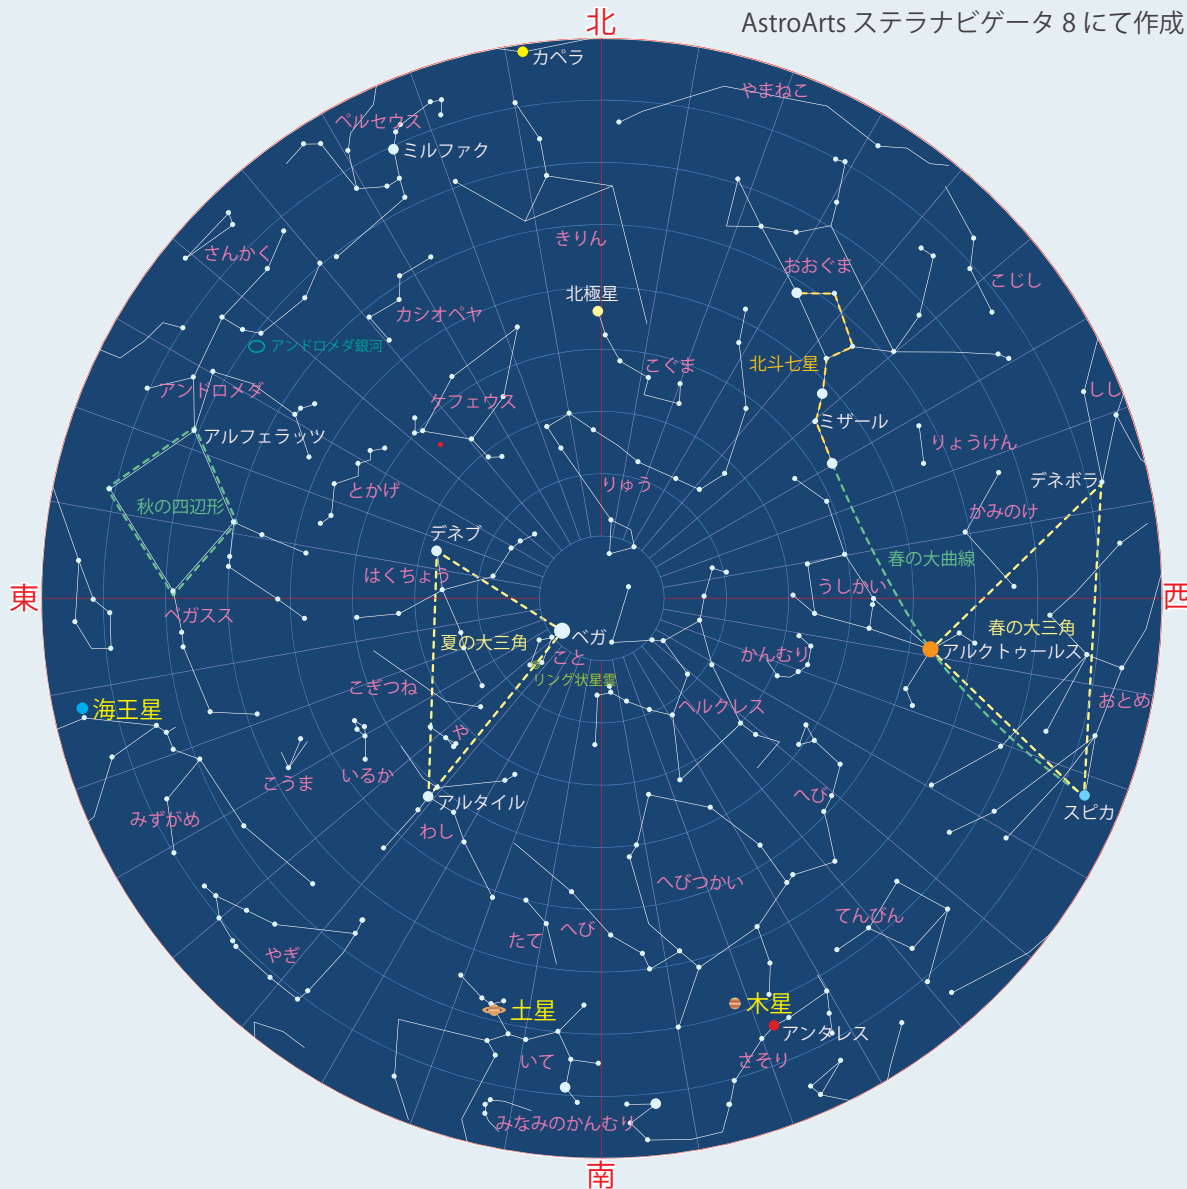

今月の一枚

土星

土星は太陽系の惑星では2番目に大きく、とても立派な環が特徴的な惑星です。土星の直径は地球の約9倍で、主に水素やヘリウムなどのガスでできている巨大ガス惑星です。

8月の天文現象

- 7日(水) 伝統的七夕
- 10日(土) 水星が西方最大離角せいほうさいだいきかく
- 12日(月) 月と土星が大接近
- 13日(火) ペルセウス座流星群が極大きよくたい

2019年8月15日 20時名寄市の空

AstroArts ステラナビゲータ 8 にて作成

夜空高くに天の川を見ることができる8月。南の空には土星、木星の姿を見ることができます。今年は13日にピークを迎えるペルセウス座流星群や、旧暦の七夕にちなんだ伝統的七夕など、明かりを消して夜空を眺めませんか。

太陽と月の出・入

	日の出	日の入	月の出	月の入	月の状態
1日	4:14	18:58	3:51	19:15	1,30日 新月
10日	4:24	18:46	14:49	--:--	8日 上弦
20日	4:36	18:31	20:49	8:49	15日 満月
31日	4:48	18:12	5:17	18:59	23日 下弦

惑星情報

水星(中旬のみ)は昼に、木星、土星、海王星(中旬から)は夜に見ることができます。

AstroArts ステラナビゲータ 10 にて作成

8月の休館日とピリカ望遠鏡公開日

日	月	火	水	木	金	土
				1	2	3
4	5	6	7	8	9	10
11	12	13	14	15	16	17
18	19	20	21	22	23	24
25	26	27	28	29	30	31

※ピリカ望遠鏡の公開時間は限られています。詳しくはHPもしくはお電話でご確認ください。
※急ぎ必要な観測が生じた場合は見学、観望が出来ない場合があります。

★土星観望会

環(わ)のある惑星土星を見ませんか。

日時 8月19日(月)～8月25日(日)
20:00～21:30

料金 観覧料のみ

8月3日(土)～8月25日(日)の期間のプラネタリウムは平日も「土日祝日プログラム」で投影を行います。