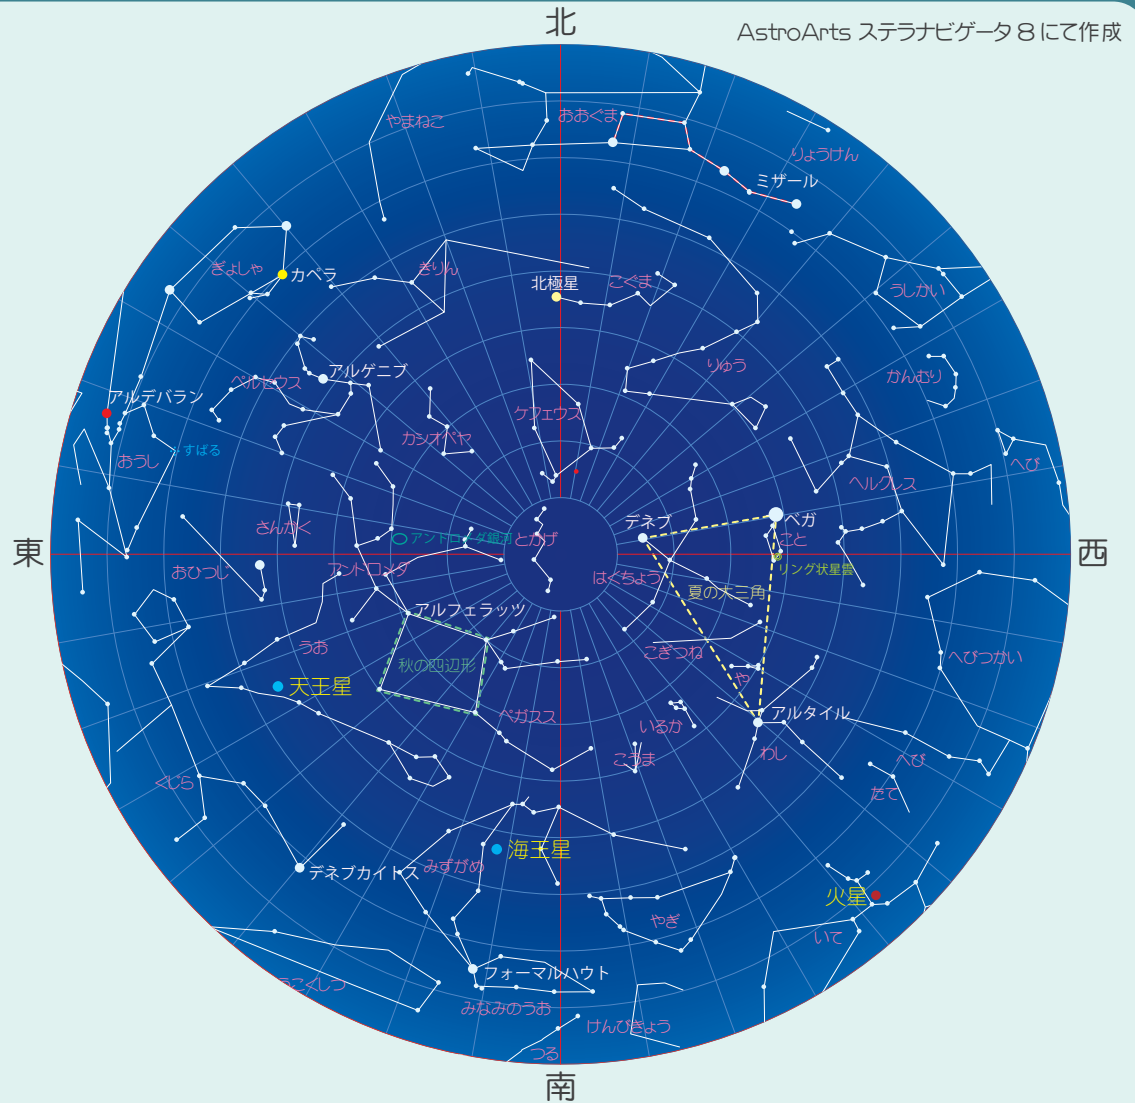

## 今月の一枚

天王星

てんのうせい  
天王星は太陽から7番目の惑星です。直径は地球の約4倍、質量は約15倍あります。  
特徴は、横だおしの自  
てんじく こうてんじく  
転軸で、公転軸に対して98度かたむいています。

## 2016年10月15日 20時 名寄市の空

肌寒い日が多くなり、秋らしくなる10月。東の低い空には、おうし座などの冬の星座たちが見え始めています。南の低い空には、秋の星座で唯一の1等星である、みなみのうお座の「フォーマルハウト」が見えます。

## 10月の天文現象

4日(火) 細い月と金星が並ぶ

6日(木) 月と土星が接近

16日(日) 天王星がうお座で衝

21日(金) オリオン座流星群が極大

27日(木) 水星が外合

## 惑星情報

金星は昼間に、火星は夕方に、天王星、海王星は夜に見ることができます。