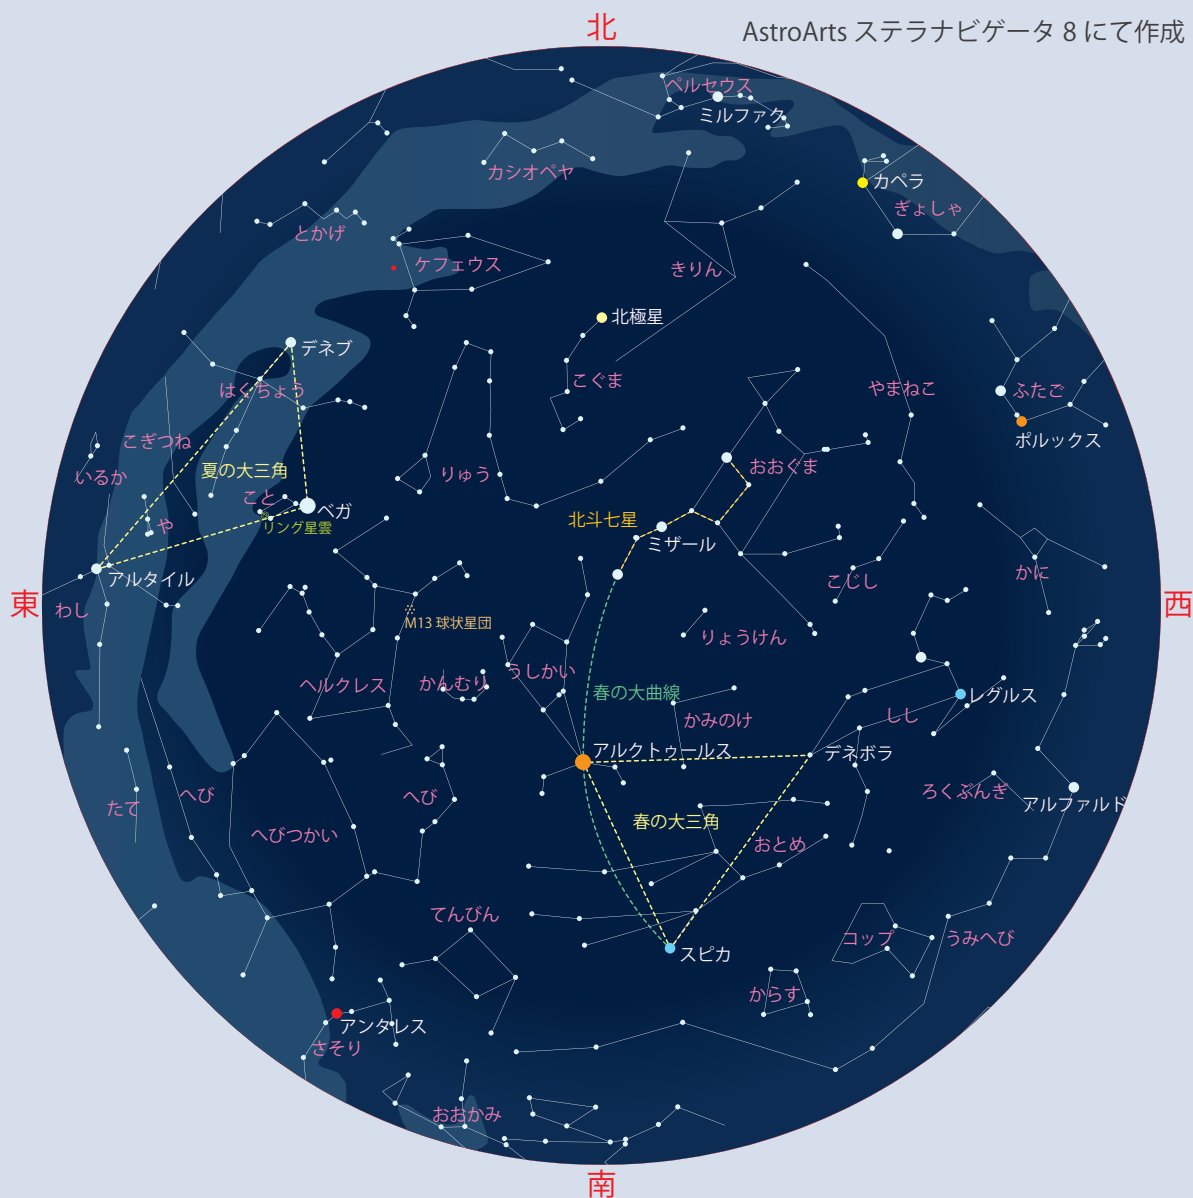

今月の一枚

七曜

七曜は、肉眼で見られる5つの惑星の「火星」「水星」「木星」「金星」「土星」に、「太陽」と「月」を合わせた7つの天体のことです。6月25日と26日の明け方の空には、七曜に加えて「天王星」「海王星」が勢ぞろいします。

6月の天文現象

- 16日(木) 水星が西方最大離角せいほうさいだいきかく
- 21日(火) 夏至 名寄 日の出 3:43 日の入 19:21
- 22日(水) 月と木星が接近
- 23日(木) 月と火星が大接近
- 26日(日) 細い月と金星が並ぶ
細い月とフレアデス星団が接近

2022年6月15日20時名寄市の空

一年の中で最も夜が短くなる6月。東の空には、夏の季節の星座たちが姿を見せます。明け方の空では、太陽系の惑星たちが集まっています。

太陽と月の出・入

	日の出	日の入	月の出	月の入	月の状態
1日	3:47	19:10	4:35	21:03	7日 上弦
10日	3:43	19:16	14:00	1:04	14日 満月
20日	3:43	19:20	23:42	10:09	21日 下弦
30日	3:46	19:21	4:09	20:35	29日 新月

惑星情報

水星(下旬)、金星は昼間に見られます。

※「惑星×七曜一気見観望会」の開催時間中(6月25日、26日 午前2:00~4:30)は、水星、金星、火星、木星、土星、天王星、海王星が見られます。

AstroArts ステラナビゲータ 10 にて作成

6月の休館日とピリカ望遠鏡公開日

日	月	火	水	木	金	土
			1	2	3	4
5	6	7	8	9	10	11
12	13	14	15	16	17	18
19	20	21	22	23	24	25
26	27	28	29	30		

【第3回】「宇宙の調べ方」… 6月 19日(日)

時間 15:00 ~ 15:50 (開場は 14:50)

会場 駅前交流スラザ「よろーな」1階 中会議室(第1回・第3回) / 会議室2(第2回)

料金 無料

申込・定員 事前申込必須 定員は各回20名です。

★ 惑星×七曜一気見観望会

明け方の空に太陽系天体が大集合!

日時 6月25日(土)、26日(日)