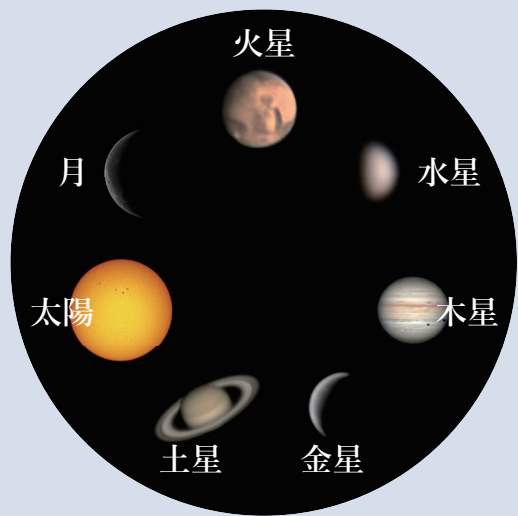

今月の一枚

七曜

七曜は、肉眼で見られる5つの惑星の「火星」「水星」「木星」「金星」「土星」に、「太陽」と「月」を合わせた7つの天体のことです。6月25日と26日の明け方の空には、七曜に加えて「天王星」「海王星」が勢ぞろいします。

6月の天文現象

- 16日(木) 水星が西方最大離角せいほうさいだいきかく
- 21日(火) 夏至 名寄 日の出 3:43 日の入 19:21
- 22日(水) 月と木星が接近
- 23日(木) 月と火星が大接近
- 26日(日) 細い月と金星が並ぶ
細い月とフレアデス星団が接近

2022年6月15日20時名寄市の空

一年の中で最も夜が短くなる6月。東の空には、夏の季節の星座たちが姿を見せます。明け方の空では、太陽系の惑星たちが集まっています。

太陽と月の出・入

	日の出	日の入	月の出	月の入	月の状態
1日	3:47	19:10	4:35	21:03	7日 上弦
10日	3:43	19:16	14:00	1:04	14日 満月
20日	3:43	19:20	23:42	10:09	21日 下弦
30日	3:46	19:21	4:09	20:35	29日 新月

惑星情報

水星(下旬)、金星は昼間に見られます。

※「惑星×七曜一気見観望会」の開催時間中(6月25日、26日 午前2:00~4:30)は、水星、金星、火星、木星、土星、天王星、海王星が見られます。

AstroArts ステラナビゲータ 10 にて作成

6月の休館日とピリカ望遠鏡公開日

日	月	火	水	木	金	土
			1	2	3	4
5	6	7	8	9	10	11
12	13	14	15	16	17	18
19	20	21	22	23	24	25
26	27	28	29	30		