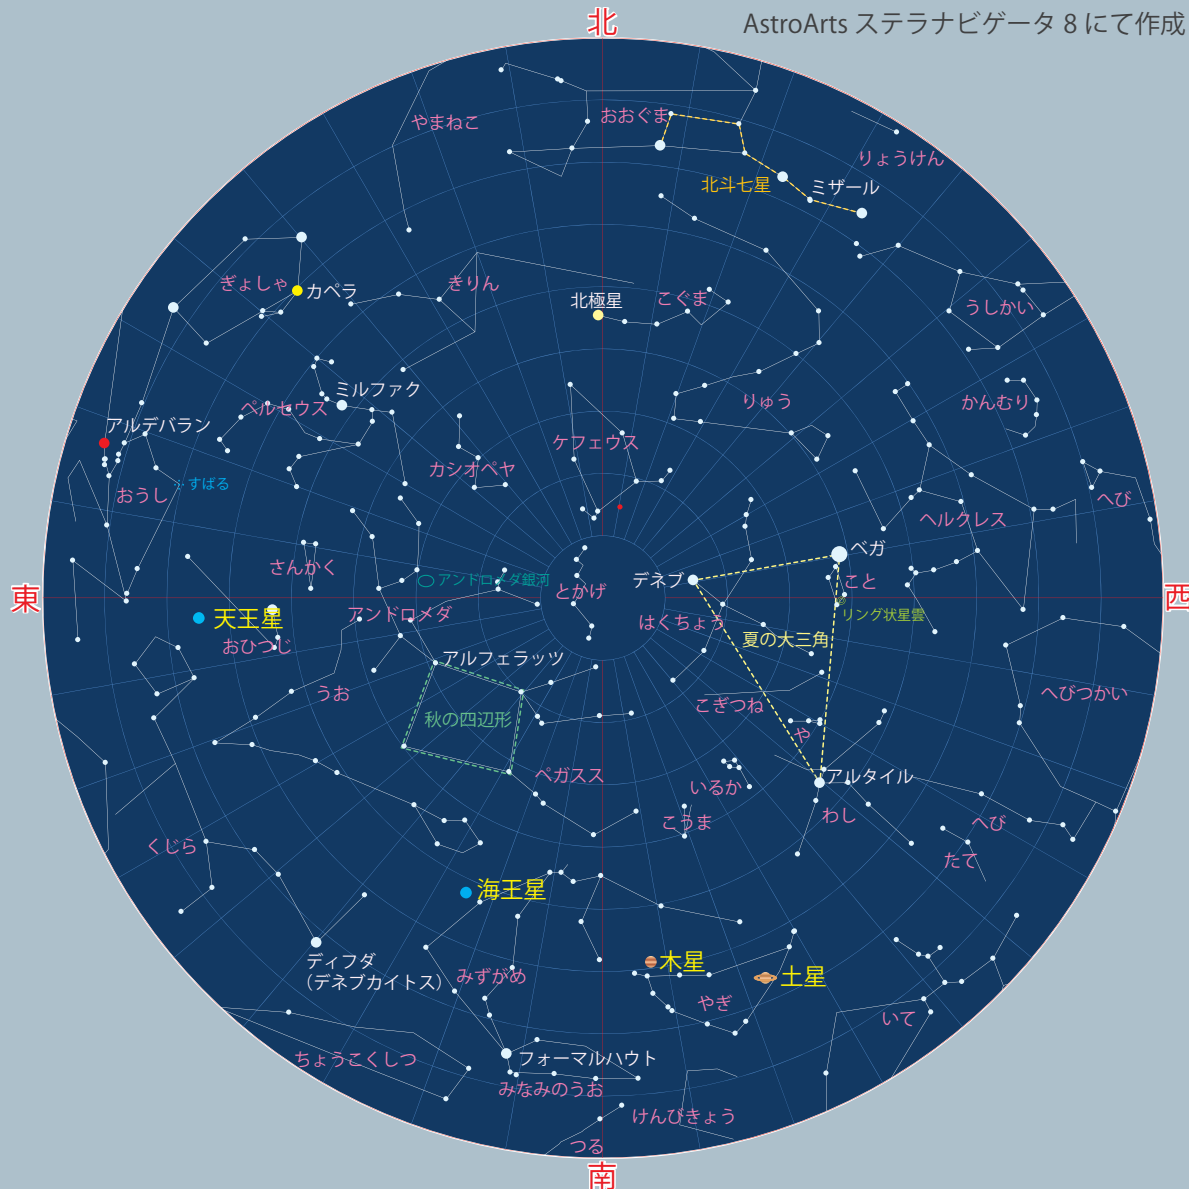

今月の一枚

M110

M110は、アンドロメダ座にある渦巻銀河M31(アンドロメダ銀河)のお供の銀河で、楕円銀河と呼ばれる種類の銀河です。

10月の天文現象

- 9日(土) 細い月と金星が並ぶ
- 10日(日) 水星が内合ないごう
- 13日(水) 月面Xが見える
- 14日(木) 月と土星が接近
- 15日(金) 月と木星が接近
- 25日(月) 水星が西方最大離角せいほうさいだいきかく
- 30日(土) 金星が東方最大離角とうほうさいだいきかく

太陽と月の出・入

	日の出	日の入	月の出	月の入	月の状態
1日	5:25	17:14	23:54	14:56	6日 新月 ●
10日	5:36	16:57	10:01	19:14	13日 上弦 ◐
20日	5:49	16:40	16:42	5:01	20日 満月 ●
31日	6:03	16:24	--:--	14:28	29日 下弦 ◑

10月の休館日とピリカ望遠鏡公開日

日	月	火	水	木	金	土
					1	2
3	4	5	6	7	8	9
10	11	12	13	14	15	16
17	18	19	20	21	22	23
24/31	25	26	27	28	29	30

開館時間は13:00～21:30(最終入館時刻は21:00)

休館日 休館日 ピリカ望遠鏡公開日

新型コロナウイルス感染症対策のため、望遠鏡の見学・観望会、プラネタリウムの観望、イベントは当面、予約制とします。また、望遠鏡の見学・観望会やプラネタリウムの投影、イベントなどは中止や延期となることもあります。最新の情報はWebページまたは、お電話でご確認ください。

2021年10月15日20時名寄市の空

AstroArts ステラナビゲータ 8 にて作成

日の入りが一段と早くなる10月。夏の星空と秋の星空が、夜空を二分しています。秋以外の季節の星空では、大三角が目印となりますが、秋は「秋の四辺形」という、四角形が目印となります。

惑星情報

水星(下旬から)、金星は昼間に、木星、土星、天王星、海王星は夜に見ることができます。

AstroArts ステラナビゲータ 10 にて作成

イベント情報

★天文イベント

イベントの参加には**事前申し込み**が必要です。
お申込は天文台までお電話ください。定員に達し次第、受付を終了します。
電話：01654-2-3956 受付時間：13:00～20:00 ※休館日は除く