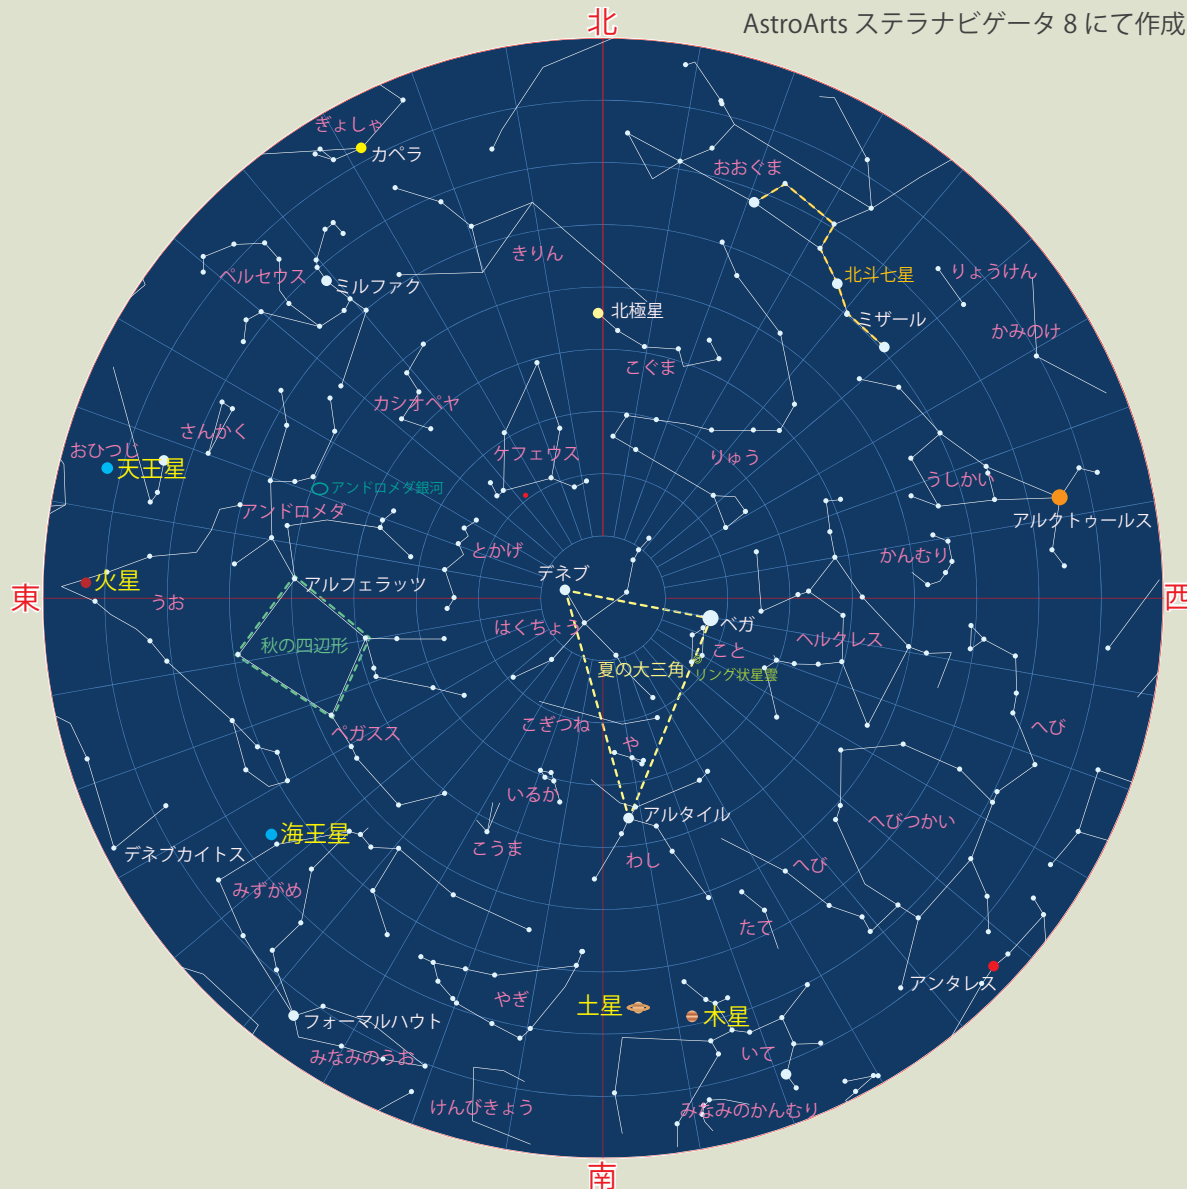

今月の一枚

2019年の ちゅうしゅうのめいげつ 中秋の名月

旧暦の8月15日の月は、「中秋の名月」と呼ばれています。「中秋の名月」をめぐる習慣は、平安時代に中国から伝わったといわれています。今年10月1日が「中秋の名月」です。なお、満月は翌日の10月2日で「中秋の名月」と満月は必ずしも一致していません。

9月の天文現象

- 6日(日) 月と火星が接近
- 12日(土) 海王星がみずがめ座で衝
- 13日(日) 金星とフレセペ星団が最接近
- 14日(月) 細い月と金星が接近
- 25日(金) 月と木星が接近
- 26日(土) 月と土星が最接近

太陽と月の出・入

	日の出	日の入	月の出	月の入	月の状態
1日	4:50	18:09	18:04	3:18	2日 満月
10日	5:01	17:52	21:50	12:40	10日 下弦
20日	5:12	17:34	8:16	19:19	17日 新月
30日	5:24	17:15	16:58	3:18	24日 上弦

9月の休館日とピリカ望遠鏡公開日

日	月	火	水	木	金	土
		1	2	3	4	5
6	7	8	9	10	11	12
13	14	15	16	17	18	19
20	21	22	23	24	25	26
27	28	29	30			

開館時間は13:00～21:30(最終入館時刻は21:00)

休館日(オレンジ) ピリカ望遠鏡公開日(青)

新型コロナウイルス感染症対策のため、望遠鏡の見学・観望会、プラネタリウムの観望、イベントは当面、予約制とします。また、望遠鏡の見学・観望会やプラネタリウムの投影、イベントなどは中止や延期となることもあります。最新の情報はWebページまたは、お電話でご確認ください。

2020年9月15日20時名寄市の空

AstroArts ステラナビゲータ 8 にて作成

日に日に、夜が長くなり秋の訪れを感じさせる9月。東から南東の空には火星、天王星、海王星、南の空には木星、土星がいます。天王星と海王星は望遠鏡を使わなければ、姿を見ることは難しいですが、その他の惑星たちは肉眼でも明るく輝く姿を見ることができます。

惑星情報

水星、金星は昼に、火星(中旬から)、木星、土星、天王星(中旬から)、海王星は夜に見ることができます。