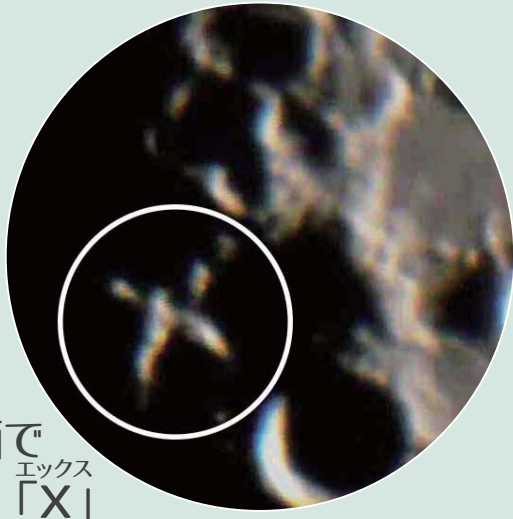

今月の一枚

2016年8月の
月面X

「月面X」は、月面でアルファベットの「X」のような形が輝いて見える現象です。これは、月の表面にある「フランキヌス」、「ラカーユ」、「フールバッハ」という3つのクレーターの外壁によってできた地形に、特定の方向から太陽光が当たると出現します。

5月の天文現象

- 5月 ジョンソン彗星が6等前後
- 2日(火) 水星が留
- 3日(水) 月面Xが見える
- 6日(土) みずがめ座流星群が極大
- 7日(日) 月と木星が接近
- 13日(土) 月と土星が接近
- 18日(木) 水星が西方最大離角
- 23日(火) 細い月と金星が接近

2017年5月15日20時名寄市の空

AstroArts ステラナビゲータ 8 にて作成

新緑で木々が色づく5月。明るい輝きで存在感抜群の「木星」や、春の夜空の目印となる「春の大三角」、「春の大曲線」を夜空の高いところに見上げることができます。また、春の夜空はたくさんの銀河を見やすい季節です。月のない夜は望遠鏡で遠くの宇宙を観ませんか。

太陽と月の出・入

	日の出	日の入	月の出	月の入	月の状態
1日	4:19	18:36	8:30	23:41	3日 上弦
10日	4:07	18:47	17:54	4:07	11日 満月
20日	3:56	18:58	0:52	12:04	19日 下弦
31日	3:47	19:09	9:33	23:46	26日 新月

惑星情報

水星、金星は昼間に、木星は夜に見ることができます。

AstroArts ステラナビゲータ 10 にて作成

5月の休館日とピリカ望遠鏡公開日

日	月	火	水	木	金	土
	1	2	3	4	5	6
7	8	9	10	11	12	13
14	15	16	17	18	19	20
21	22	23	24	25	26	27
28	29	30	31			

9日(火)～11日(木)は臨時休館となります。

- ※ ピリカ望遠鏡の公開時間は限られています。
- 詳しくはHPもしくはお電話でご確認ください。
- ※ 急きょ必要な観測が生じた場合は見学、観望が出来ない事があります。
- 開館時間は 13:00～21:30 (最終入館時刻は 21:00)
- 休館日 (オレンジ色)
- ピリカ望遠鏡公開日 (青色)