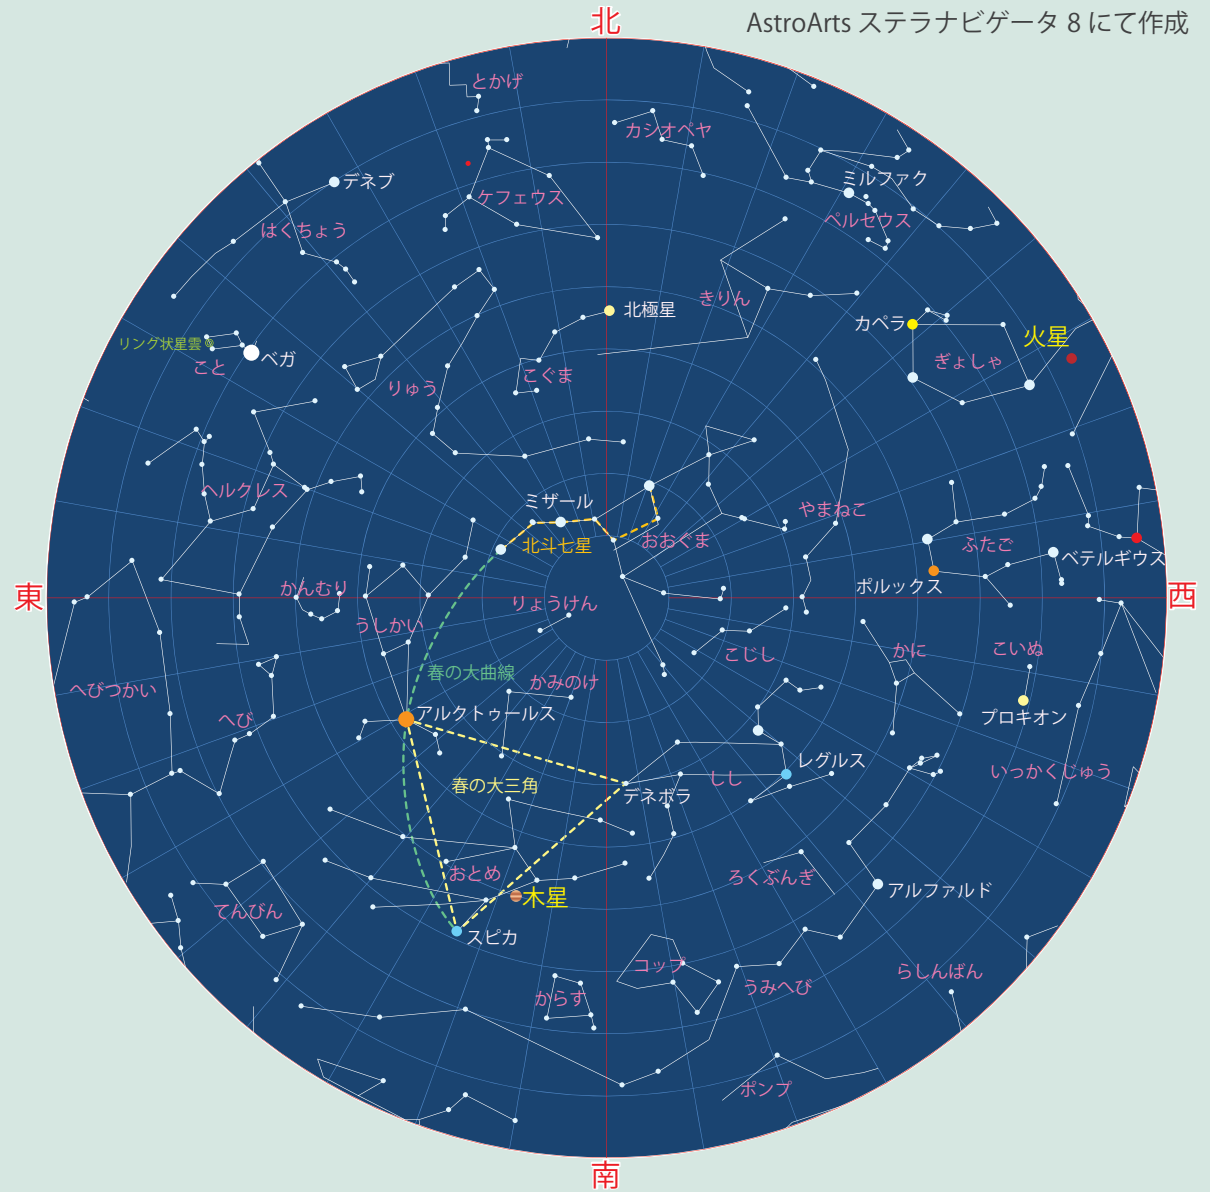

今月の一枚

2016年8月の
月面X

「月面X」は、月面でアルファベットの「X」のような形が輝いて見える現象です。これは、月の表面にある「フランキヌス」、「ラカーユ」、「フールバッハ」という3つのクレーターの外壁によってできた地形に、特定の方向から太陽光が当たると出現します。

5月の天文現象

- 5月 ジョンソン彗星が6等前後
- 2日(火) 水星が留
- 3日(水) 月面Xが見える
- 6日(土) みずがめ座流星群が極大
- 7日(日) 月と木星が接近
- 13日(土) 月と土星が接近
- 18日(木) 水星が西方最大離角
- 23日(火) 細い月と金星が接近

2017年5月15日20時名寄市の空

AstroArts ステラナビゲータ 8 にて作成

新緑で木々が色づく5月。明るい輝きで存在感抜群の「木星」や、春の夜空の目印となる「春の大三角」、「春の大曲線」を夜空の高いところに見上げることができます。また、春の夜空はたくさんの銀河を見やすい季節です。月のない夜は望遠鏡で遠くの宇宙を観ませんか。

太陽と月の出・入

	日の出	日の入	月の出	月の入	月の状態
1日	4:19	18:36	8:30	23:41	3日 上弦
10日	4:07	18:47	17:54	4:07	11日 満月
20日	3:56	18:58	0:52	12:04	19日 下弦
31日	3:47	19:09	9:33	23:46	26日 新月

惑星情報

水星、金星は昼間に、木星は夜に見ることができます。

AstroArts ステラナビゲータ 10 にて作成

5月の休館日とピリカ望遠鏡公開日

日	月	火	水	木	金	土
	1	2	3	4	5	6
7	8	9	10	11	12	13
14	15	16	17	18	19	20
21	22	23	24	25	26	27
28	29	30	31			

9日(火)～11日(木)は臨時休館となります。

- ※ ピリカ望遠鏡の公開時間は限られています。
- 詳しくはHPもしくはお電話でご確認ください。
- ※ 急きょ必要な観測が生じた場合は見学、観望が出来ない事があります。
- 開館時間は 13:00～21:30 (最終入館時刻は 21:00)
- 休館日 (オレンジ色)
- ピリカ望遠鏡公開日 (青色)