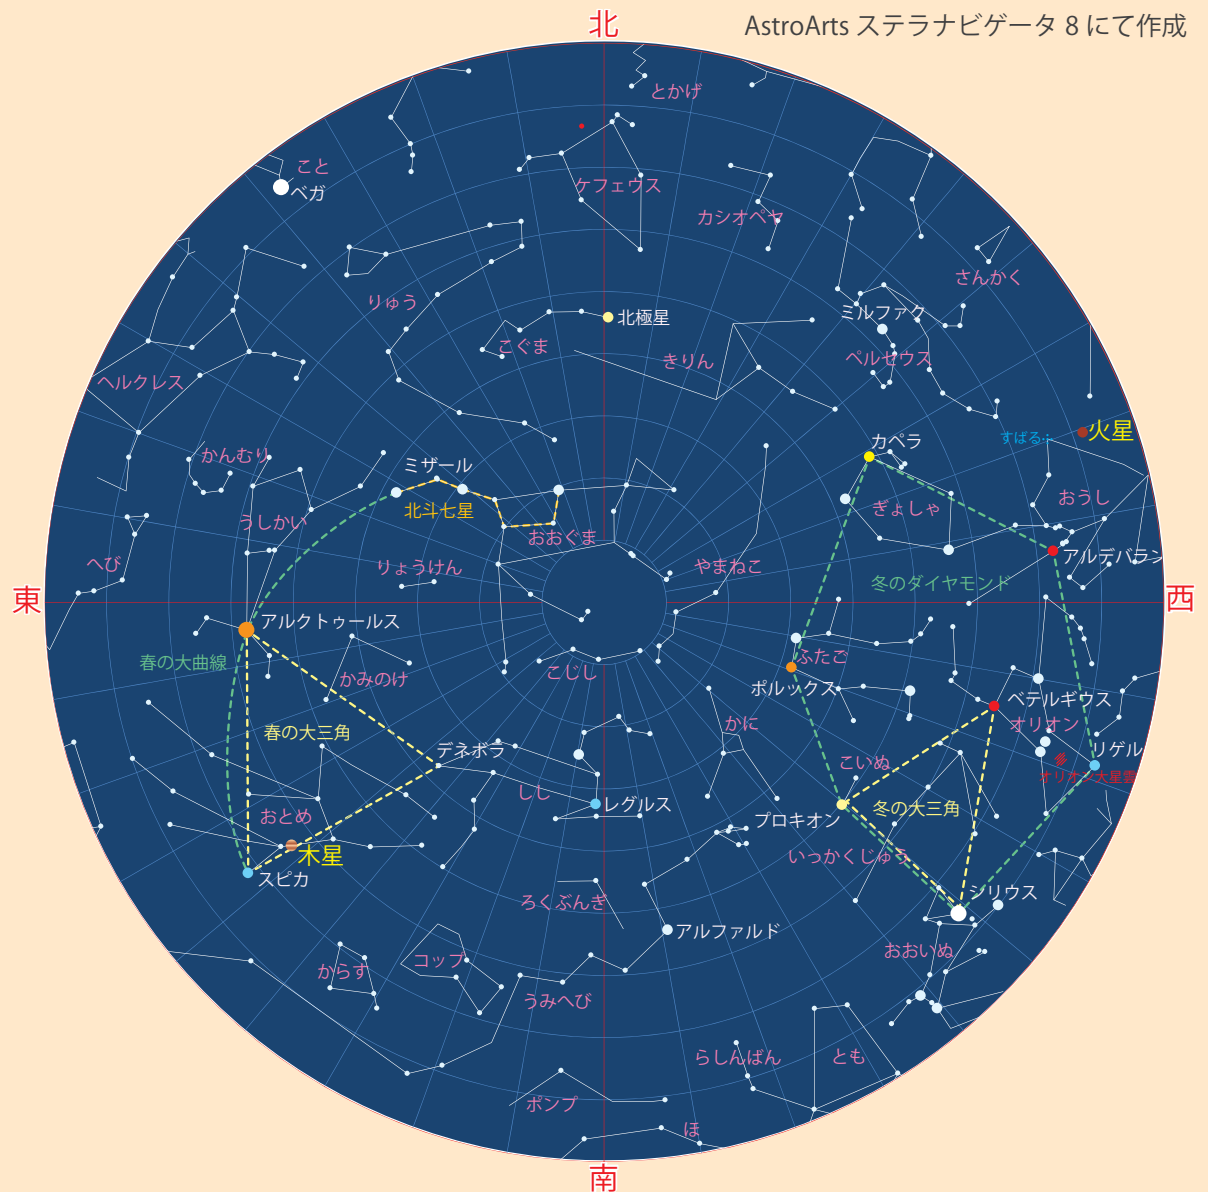

今月の一枚

木星と ガリレオ衛星の イオ

木星は太陽系最大の惑星で、赤道方向に平行に伸びる「しま模様」が特徴的です。木星には65個以上の衛星が見つっていますが、そのなかでも特に明るい4つの衛星は「ガリレオ衛星」と呼ばれ、望遠鏡を使えば木星の周りにその姿を見ることができます。

4月の天文現象

- 4月 タットル・ジャコビニ・クレサーク彗星が7等前後
- 1日(土) 水星が東方最大離角
アルデバラン食
- 8日(土) 木星がおとめ座で衝
- 10日(月) 月と木星が接近
- 17日(月) 月と土星が接近
- 30日(日) 金星が最大光度

2017年4月15日 20時名寄市の空

AstroArts ステラナビゲータ 8 にて作成

春の暖かさが増す4月。ひしゃくの形の星ならび「北斗七星」をはじめとして、うしかい座の1等星アルクトゥールスとおとめ座の1等星スピカを結ぶと「春の大曲線」を描くことができます。また、スピカの近くでは木星がひととき明るく輝いています。

太陽と月の出・入

	日の出	日の入	月の出	月の入	月の状態
1日	5:10	17:59	8:00	22:48	4日 上弦
10日	4:54	18:10	17:02	4:39	11日 満月
20日	4:37	18:22	1:06	11:09	19日 下弦
30日	4:21	18:35	7:32	22:45	26日 新月

惑星情報

水星は上旬、金星は中旬からの昼間に、木星は夜に見ることができます。

AstroArts ステラナビゲータ 10 にて作成

4月の休館日とピリカ望遠鏡公開日

日	月	火	水	木	金	土
						1
2	3	4	5	6	7	8
9	10	11	12	13	14	15
16	17	18	19	20	21	22
23/30	24	25	26	27	28	29

※ピリカ望遠鏡の公開時間は限られています。詳しくはHPもしくはお電話でご確認ください。

※急きょ必要な観測が生じた場合は見学、観望が出来ない事があります。

開館時間は 13:00 ~ 21:30 (最終入館時刻は 21:00)

休館日 ピリカ望遠鏡公開日

イベント情報

★天文イベント ♪音楽イベント

★木星観望会

日時 4月11日(火)～16日(日) 18:30～21:30
料金 観覧料のみ

♪野瀬 栄進 パノラマ LIVE