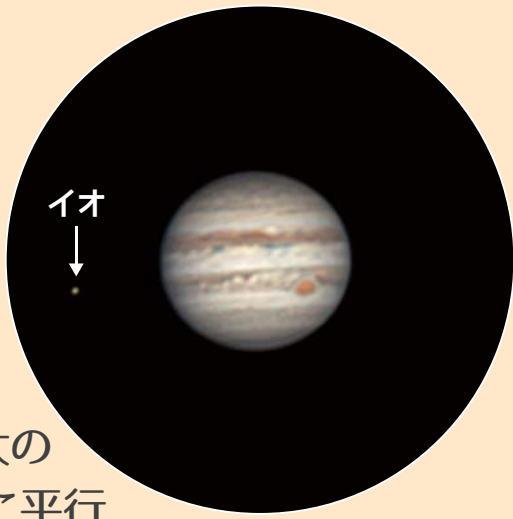

今月の一枚

木星と ガリレオ衛星の イオ

木星は太陽系最大の惑星で、赤道方向に平行に伸びる「しま模様」が特徴的です。木星には65個以上の衛星が見つっていますが、そのなかでも特に明るい4つの衛星は「ガリレオ衛星」と呼ばれ、望遠鏡を使えば木星の周りにその姿を見ることができます。

4月の天文現象

- 4月 タットル・ジャコビニ・クレサーク彗星が7等前後
- 1日(土) 水星が東方最大離角
アルデバラン食
- 8日(土) 木星がおとめ座で衝
- 10日(月) 月と木星が接近
- 17日(月) 月と土星が接近
- 30日(日) 金星が最大光度

2017年4月15日 20時名寄市の空

AstroArts ステラナビゲータ 8 にて作成

春の暖かさが増す4月。ひしゃくの形の星ならび「北斗七星」をはじめとして、うしかい座の1等星アルクトゥールスとおとめ座の1等星スピカを結ぶと「春の大曲線」を描くことができます。また、スピカの近くでは木星がひととき明るく輝いています。

太陽と月の出・入

	日の出	日の入	月の出	月の入	月の状態
1日	5:10	17:59	8:00	22:48	4日 上弦
10日	4:54	18:10	17:02	4:39	11日 満月
20日	4:37	18:22	1:06	11:09	19日 下弦
30日	4:21	18:35	7:32	22:45	26日 新月

惑星情報

水星は上旬、金星は中旬からの昼間に、木星は夜に見ることができます。

AstroArts ステラナビゲータ 10 にて作成

4月の休館日とピリカ望遠鏡公開日

日	月	火	水	木	金	土
						1
2	3	4	5	6	7	8
9	10	11	12	13	14	15
16	17	18	19	20	21	22
23/30	24	25	26	27	28	29

※ピリカ望遠鏡の公開時間は限られています。詳しくはHPもしくはお電話でご確認ください。