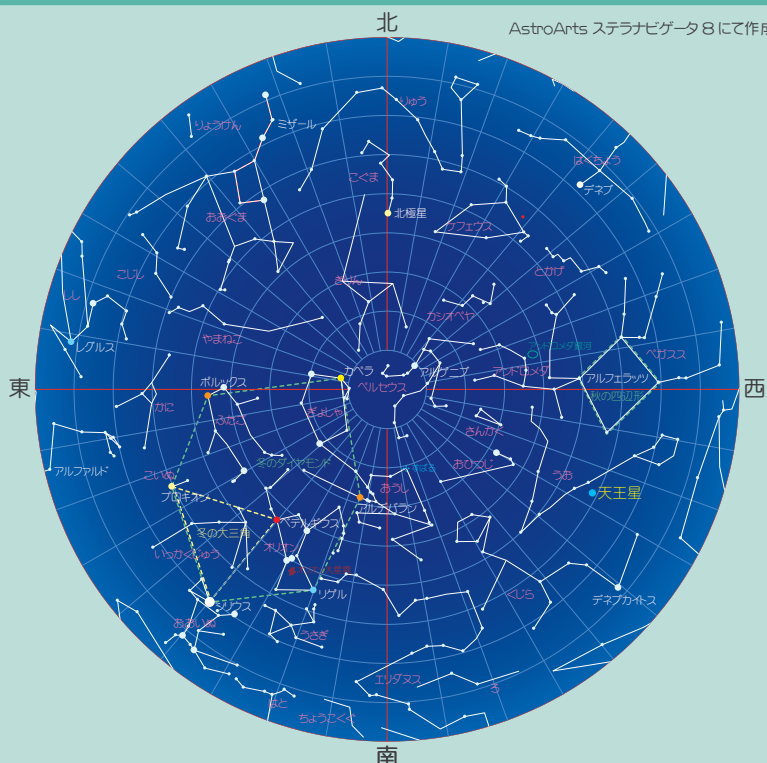

月刊きたすばる

2016年1月号 Vol.62

今月の一枚

バラ星雲

いっかくじゅう座にある「バラ星雲」はその名の通り、美しいバラのような姿をした星雲です。

2016年1月15日20時 名寄市の空

冬の星座が一際美しく輝く1月には、三大流星群のひとつである「しふんぎ座流星群」があります。活発な活動時間が短い流星群ですが、月明かりの影響も少ない日で、条件は悪くありません。

1月の天文現象

1月中 カタリナ彗星が5等台

上旬 金星と土星が大接近

※日の出前

4日(月) しふんぎ座流星群が極大

4日(月) 月と火星が大接近

7日(木) 細い月と金星、土星が接近

27日(水) 月と木星が接近

※日の出前

太陽と月の出・入

	日の出	日の入	月の出	月の入	月の状態
1日	7:03	16:03	23:04	10:46	2日 下弦 🌘
10日	7:02	16:12	6:39	16:38	10日 新月 🌑
20日	6:58	16:24	13:04	2:59	17日 上弦 🌒
31日	6:48	16:39	23:45	10:11	24日 満月 🌕

1月の休館日とピリカ望遠鏡公開日

日	月	火	水	木	金	土
					1	2
3	4	5	6	7	8	9
10	11	12	13	14	15	16
17	18	19	20	21	22	23
24	25	26	27	28	29	30
31						

※ピリカ望遠鏡の公開時間は限られています。詳しくはHPもしくはお電話でご確認ください。※急きょ必要な観測が生じた場合は見学、観望が出来ない事があります。

開館時間は 13:00 ~ 20:00 (最終入館時刻は 19:30)

🟡 休館日 🟢 ピリカ望遠鏡公開日

惑星情報

天王星、海王星ともに夜、望遠鏡で見ることができます。

イベント情報

★冬の星雲・星団観望会

日 時 1月19日(火) ~ 24(日)
17:00 ~ 20:00