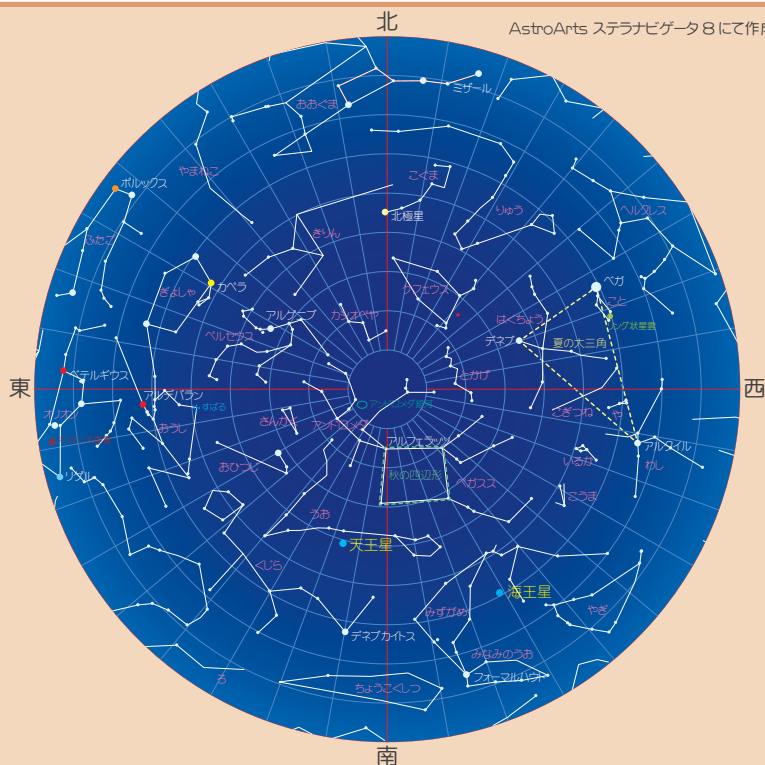

## 今月の一枚

二重星団 h-χ(エイチカイ)はペルセウス座の方向にある散開星団で、双眼鏡でみると、まるで宝石の様に見えます。

ペルセウス座の二重星団

## 2014年11月15日20時 名寄市の空

冬の星座が昇り始める11月の夜空は、空気が澄んでいてとてもキレイな星空です。西の空には夏の星座、南の空には秋の星座。そして東の空には冬の星座と、色々な時期の星座たちを楽しむことができます。

## 11月の天文現象

上旬 おうし座流星群が活動中

1日(土) 水星が西方最大離角

18日(火) しし座流星群が極大

## 惑星情報

水星は上、中旬の開館直後に、天王星と海王星は夜に見ることができます。

AstroArts ステラナビゲータ8にて作成