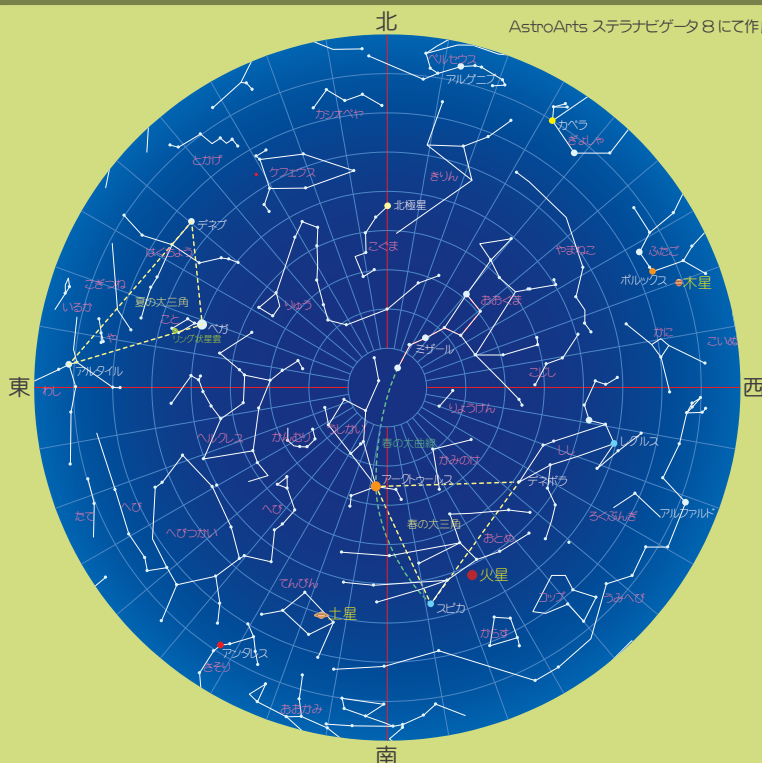

月刊きたすばる

2014年6月号 Vol.43

今月の一枚

土星

土星はお馴染み、環が特徴的な惑星です。この環は一枚の円盤ではなく、小さな氷のカケラが集まって円盤のよに見えています。

2014年6月15日20時 名寄市の空

6月の星空は一等星が多く、特に今年は土星や火星といった人気の天体もあり、非常に賑やかな空となっています。さらに、観望対象として人気の高い星雲、星団、銀河なども見られ、一晩中楽しめるでしょう。

6月の天文現象

- 5日(木) ミラが極大
- 10日(火) 月と土星が大接近
- 中旬 木星とポルックスが並ぶ
- 21日(土) 夏至
- 25日(水) 細い月と金星が接近

太陽と月の出・入

	日の出	日の入	月の出	月の入	月の状態
1日	3:47	19:09	6:48	21:35	6日 上弦 ☾
10日	3:43	19:16	15:49	1:35	13日 満月 ☽
20日	3:43	19:20	23:49	11:58	20日 下弦 ☾
30日	3:46	19:21	6:32	20:43	27日 新月 ☾

惑星情報

水星と木星は上旬の太陽が沈む頃まで、金星はお昼に、火星と土星は夜に見ることができます。

6月の休館日とピリカ望遠鏡公開日

日	月	火	水	木	金	土
1	2	3	4	5	6	7
8	9	10	11	12	13	14
15	16	17	18	19	20	21
22	23	24	25	26	27	28
29	30					

※ピリカ望遠鏡の公開時間は限られています。詳しくはHPもしくはお電話でご確認ください。
※急きょ必要な観測が生じた場合は見学、観望が出来ない事があります。
開館時間は 13:00~21:30 (最終入館時刻は21:00)

休館日 (オレンジ色) ピリカ望遠鏡公開日 (青色)

イベント情報

★土星観望会

日 時 6月3日(火) ~ 8日(日)
19:30 ~ 21:30
料 金 観覧料のみ

♪神保彰 ワンマンオーケストラ ドラムからくり全国行脚 2014

日 時 6月28日(土)
Open 18:00 Start 18:30
チケット 前売り ¥3,000

★天文イベント ♪音楽イベント