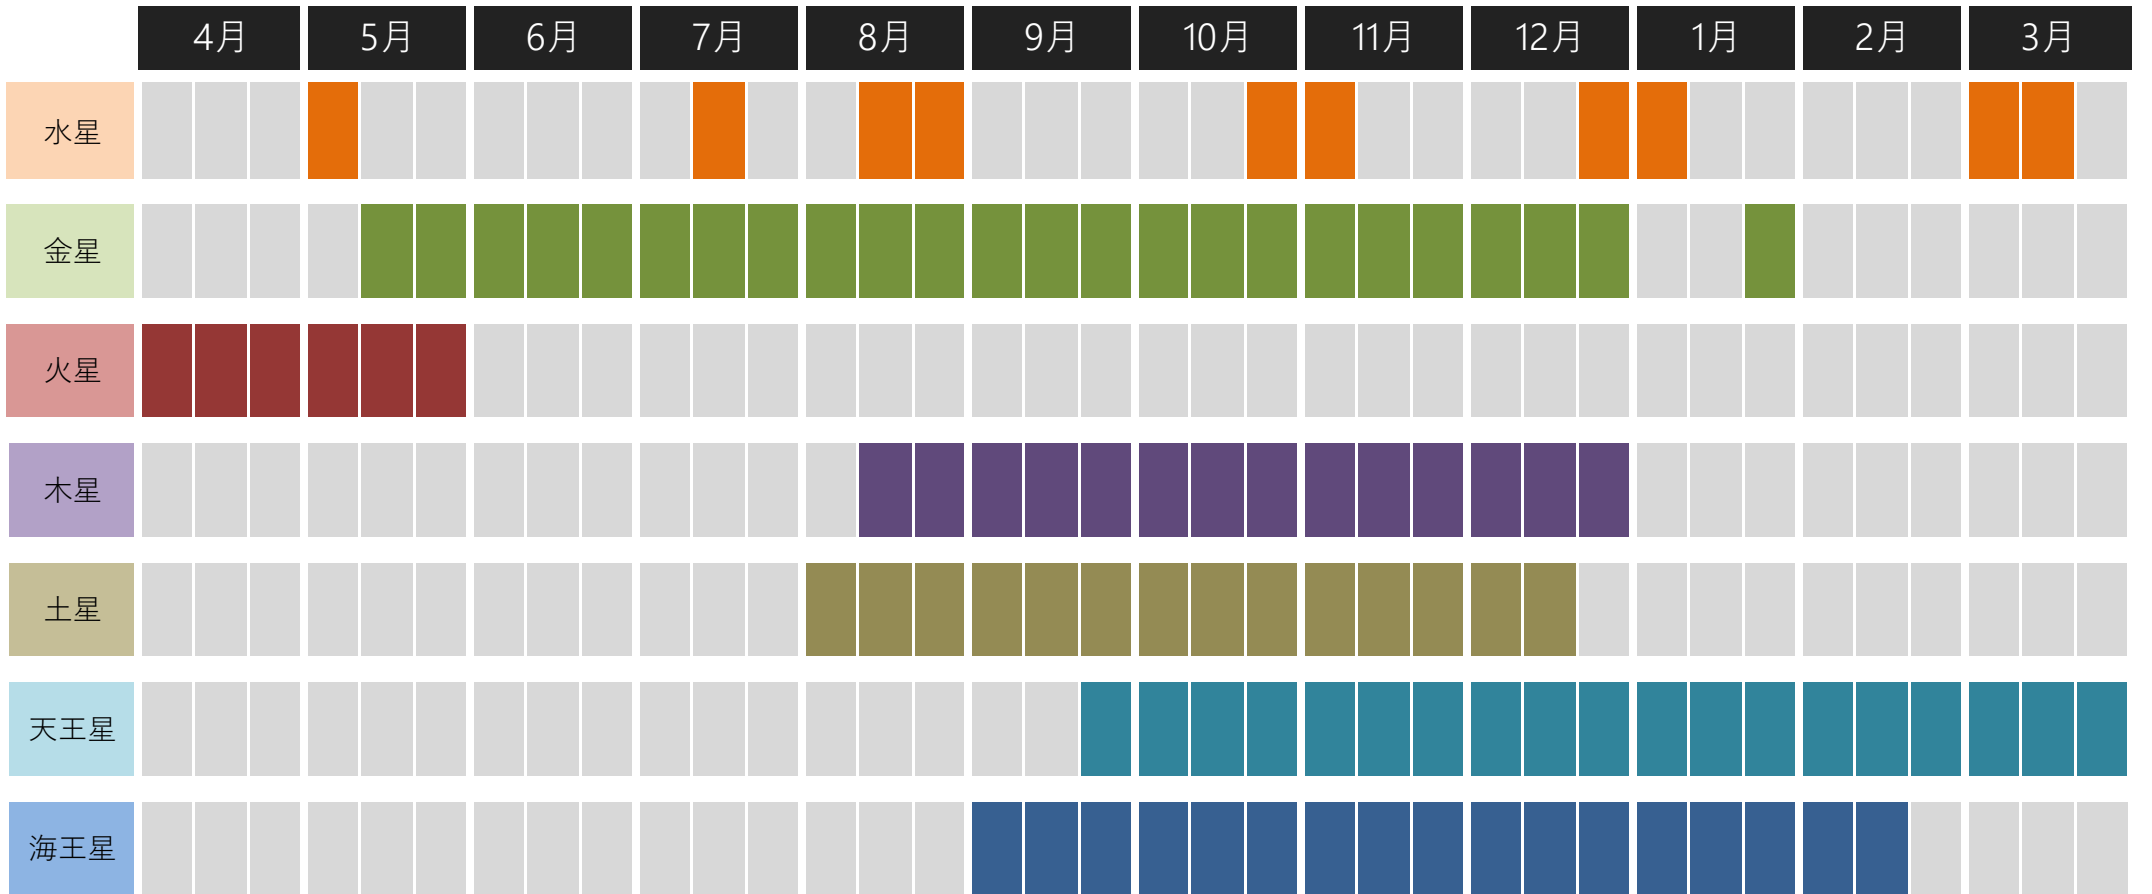

2021年度 開館時間中に見える惑星

なよろ市立天文台 きたすばる

見
え
る
惑
星

ひと月を上旬ごろ、中旬ごろ、下旬ごろの3つの時期に分割し、色が濃く塗ってある時期は各惑星を見ることができます。
下の例の場合、2021年7月は上旬ごろから中旬ごろまで、天文台開館時間中に水星が見られることを表しています。

(例) 2021年7月の水星の場合

水星 ■■☐

* なよろ市立天文台の通常の開館時間に合わせたもので、
これ以外の時間帯ではこの通りではありません。