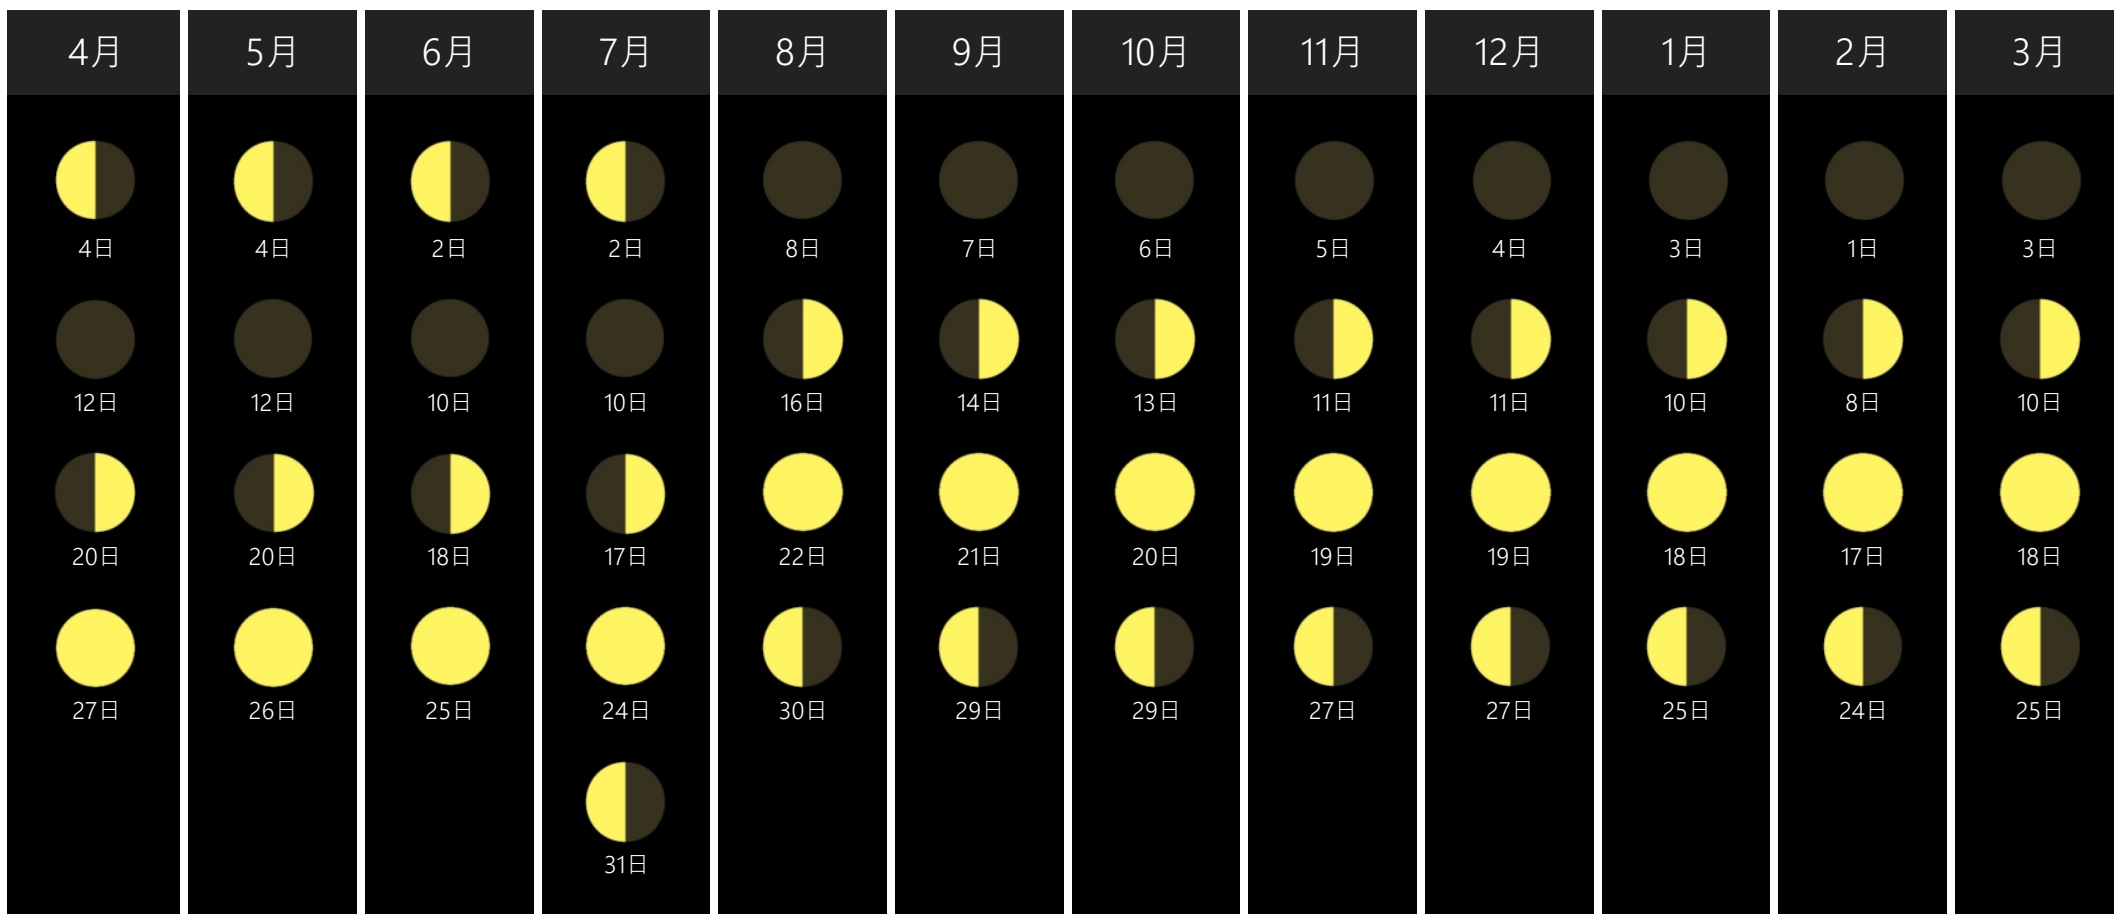

2021年度の月の形

なよろ市立天文台 きたすばる

月の形について	 新月	一日中月が見えないため、天の川や星雲・星団の観望に最良です。	 満月	天の川や星雲・星団の観望には適さない時期です。
	 上弦の月	夕方に南の空に見える半月で、月の表面が一番美しく見られます。	 下弦の月	朝方南の空に見られる半月です。