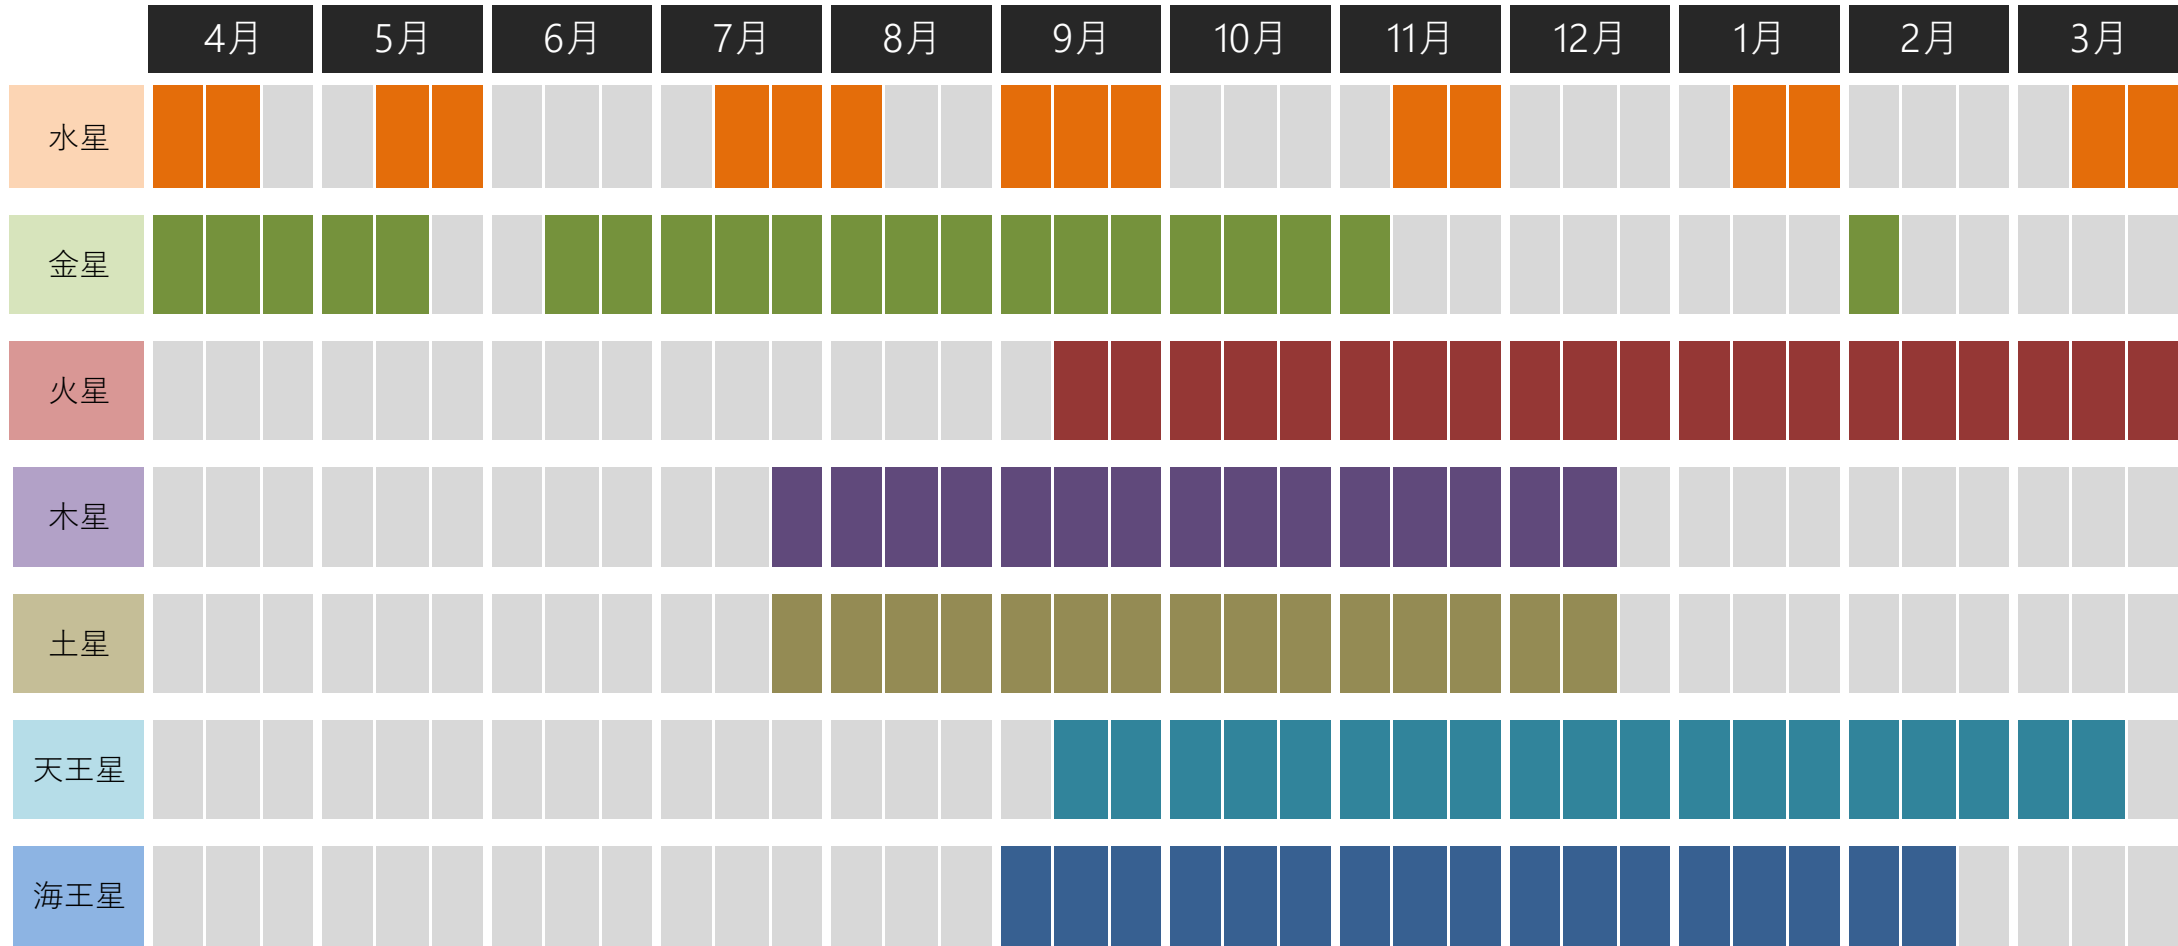

2020年度 開館時間中に見える惑星

なよろ市立天文台 きたすばる

見える惑星

ひと月を上旬ごろ、中旬ごろ、下旬ごろの3つの時期に分割し、色が濃く塗ってある時期は各惑星を見ることができます。
 下の例の場合、2020年4月は上旬ごろから中旬ごろまで、天文台開館時間中に水星が見られることを表しています。

(例) 2020年4月の水星の場合

水星 ●●●

* なよろ市立天文台の通常の開館時間に合わせたもので、これ以外の時間帯ではこの通りではありません。