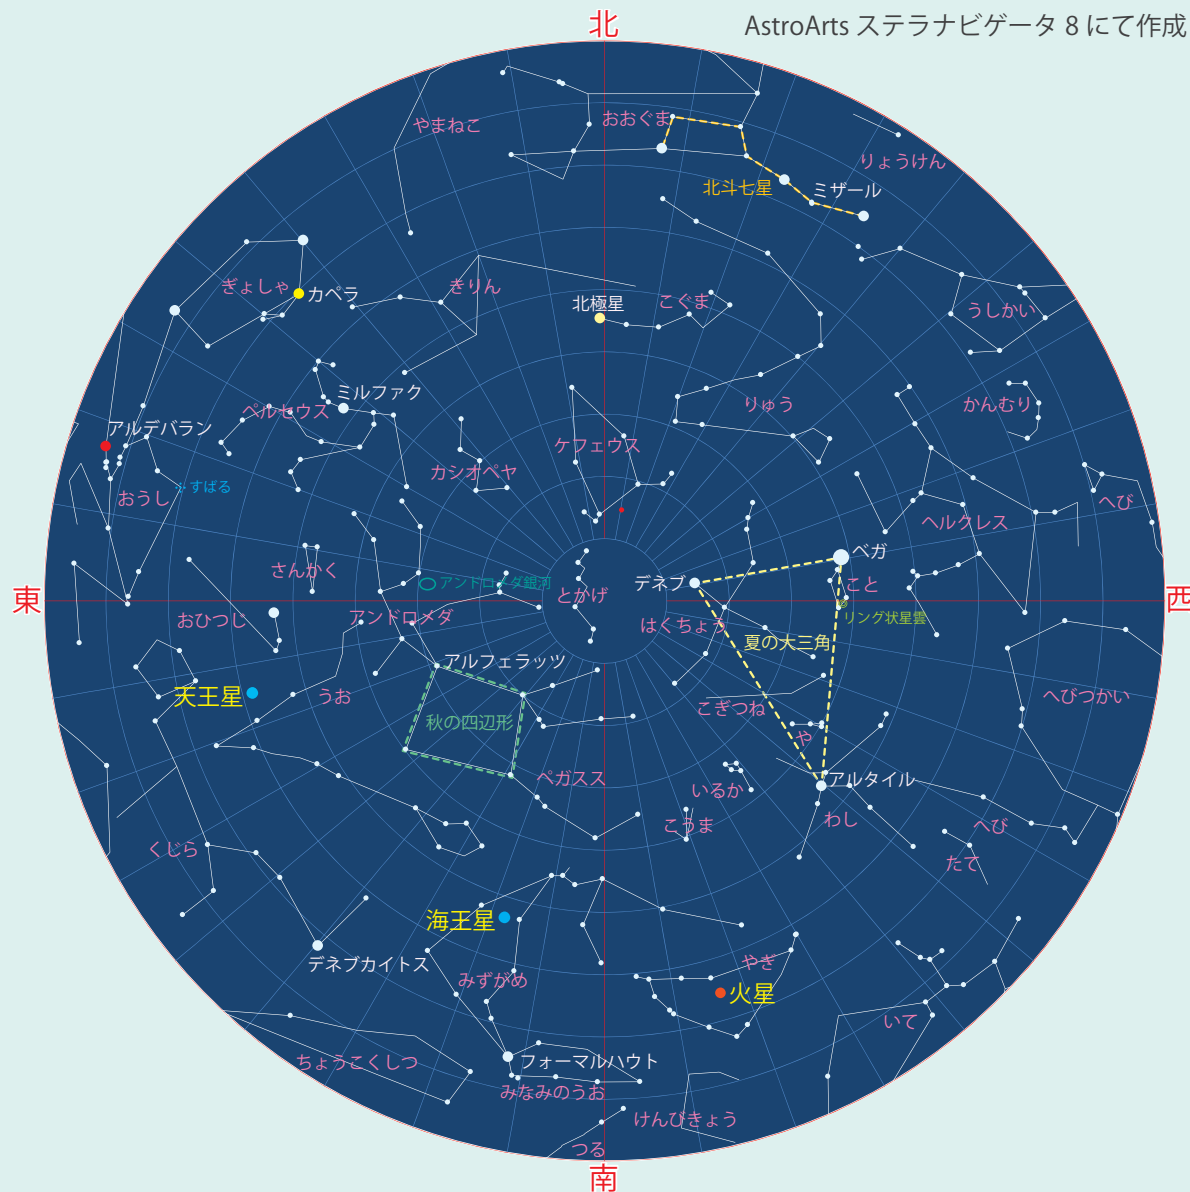

今月の一枚

天王星

天王星は太陽から7番目の惑星です。直径は地球の約4倍、質量は約15倍あります。特徴は横倒しの自転軸で、公転軸に対して98度傾いています。1781年にイギリスの天文学者ウィリアム・ハーシェルによって発見されました。

10月の天文現象

- 15日(月) 月と土星が接近
- 18日(木) 月と火星が大接近
- 24日(水) 天王星がおひつじ座で衝
- 26日(金) 金星が内合

2018年10月15日 20時名寄市の空

AstroArts ステラナビゲータ 8 にて作成

日の入りが早くなり、星空を楽しめる時間が長くなる10月。夜空では秋の星座と目印の秋の四辺形を空高くに見ることが出来ます。秋の星座のなかには、太陽系の遠くで輝く惑星の天王星と海王星の姿を望遠鏡で見ることができます。

太陽と月の出・入

	日の出	日の入	月の出	月の入	月の状態
1日	5:25	17:14	21:10	11:35	2日 下弦
10日	5:36	16:58	6:22	17:53	9日 新月
20日	5:48	16:41	14:55	0:43	17日 上弦
31日	6:03	16:24	22:06	12:27	25日 満月

惑星情報

水星(中旬から)、金星(中旬まで)は昼間に、火星、土星、天王星、海王星は夜に見ることができます。

AstroArts ステラナビゲータ 10 にて作成

10月の休館日とピリカ望遠鏡公開日

日	月	火	水	木	金	土
	1	2	3	4	5	6
7	8	9	10	11	12	13
14	15	16	17	18	19	20
21	22	23	24	25	26	27
28	29	30	31			

※ ピリカ望遠鏡の公開時間は限られています。詳しくはHPもしくはお電話でご確認ください。
※ 急ぎ必要な観測が生じた場合は見学、観望が出来ない事があります。
開館時間は 13:00 ~ 21:30 (最終入館時刻は 21:00)