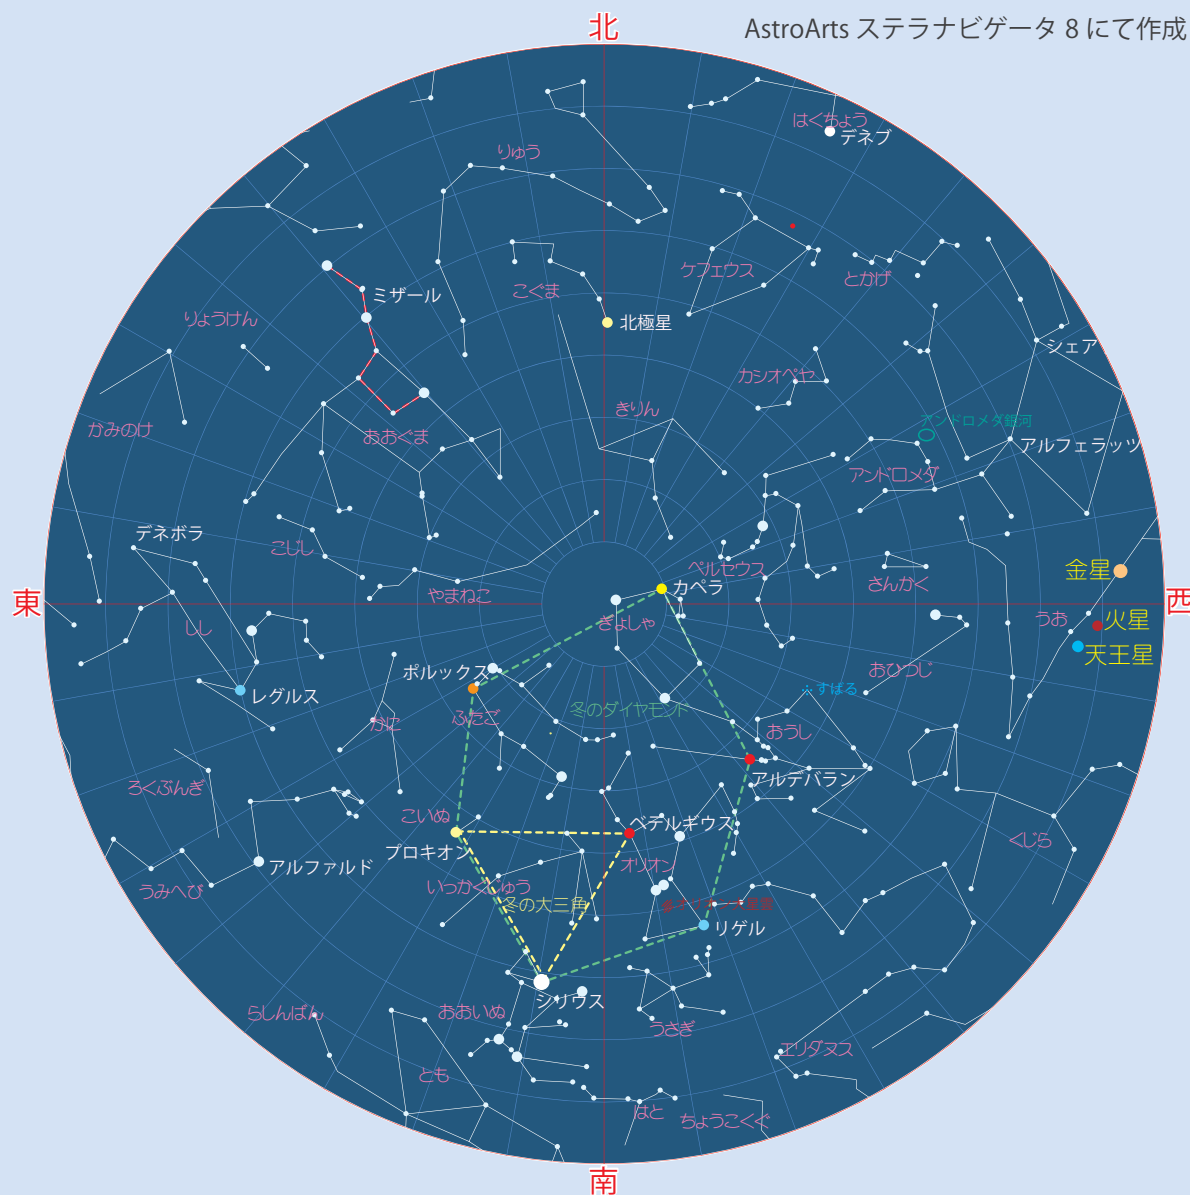

## 今月の一枚

### バラ星雲

冬の星座のいっかくじゅう座にある散光星雲です。写真で撮影すると、ばらの花のような赤い星雲の姿が浮かび上がるので、この愛称がついています。星雲はとても淡いので、双眼鏡や望遠鏡を用いてもたいへん見づらいです。

## 2月の天文現象

- 2月 本田・ムルコス・パイドゥシャーコヴァーすい星が6等前後
- 下旬 火星と天王星が大接近
- 1日(水) 細い月と火星が大接近
- 7日(火) 木星が留
- 15日(水) 月と木星が接近
- 21日(火) 月と土星が接近
- 25日(土) くじら座の変光星ミラが極大
- 27日(月) 火星と天王星が最接近

## 2017年2月15日20時名寄市の空

AstroArts ステラナビゲータ 8 にて作成

立春を迎え、暦の上では春ですが、まだまだ厳しい冷え込みが続く2月。寒空を彩る冬の星座たちに続いて、かに座やしし座など、春の星座たちが昇ってきます。