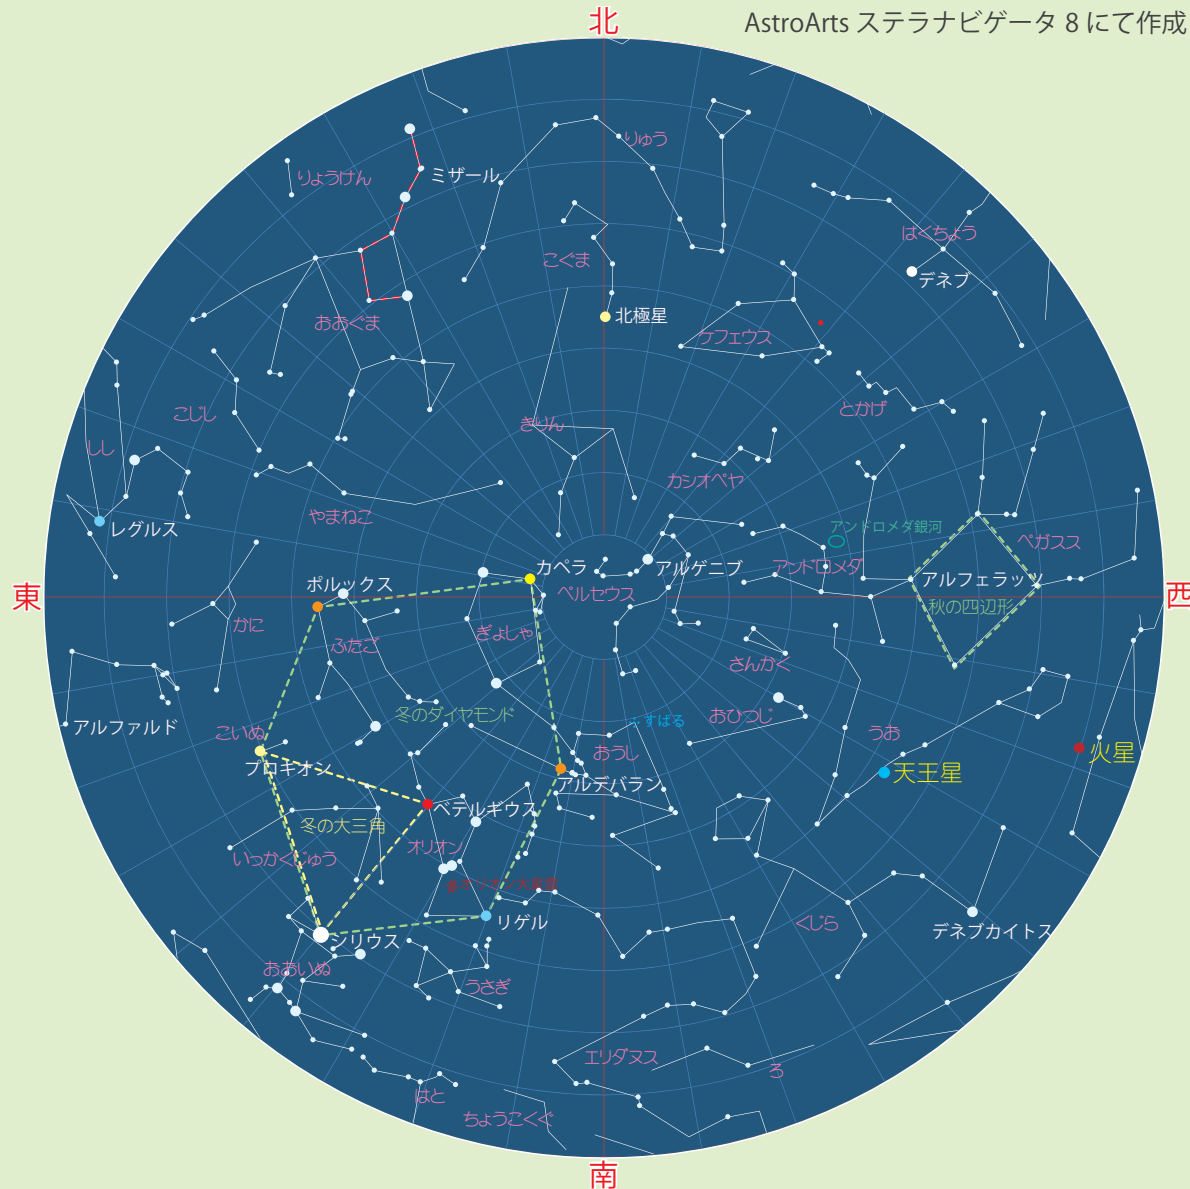

今月の一枚

M42 オリオン大星雲

冬を代表する星座
オリオン座の三ツ星のすぐ南にある大星雲で、肉眼でもその存在を見ることができます。星雲の中心部には若い4つの星が台形型に並んで輝いており、トラペジウムと呼ばれています。

1月の天文現象

上旬	火星と海王星が大接近
2日(月)	細い月と金星が大接近
3日(火)	しぶんぎ座流星群が極大
10日(火)	アルデバラン食
12日(木)	金星が東方最大離角
18日(水)	小惑星ベスタが、かに座で衝
19日(木)	水星が西方最大離角

2017年1月15日20時名寄市の空

AstroArts ステラナビゲータ 8 にて作成

冷え込みが厳しい真冬の1月。夜空を見上げると7つの1等星が輝く、冬の星座たちを見ることができます。これらの1等星が作る、「冬の三角」と「冬のダイヤモンド」を目印に冬の星座をめぐってみませんか？

太陽と月の出・入

	日の出	日の入	月の出	月の入	月の状態
1日	7:03	16:04	8:43	19:05	6日 上弦
10日	7:02	16:13	14:11	4:12	12日 満月
20日	6:57	16:25	--:--	11:06	20日 下弦
31日	6:47	16:40	8:28	20:12	28日 新月

惑星情報

金星は昼間に、火星、天王星は夜に見ることができます。

AstroArts ステラナビゲータ 10 にて作成

1月の休館日とピリカ望遠鏡公開日

日	月	火	水	木	金	土
1	2	3	4	5	6	7
8	9	10	11	12	13	14
15	16	17	18	19	20	21
22	23	24	25	26	27	28
29	30	31				

※ピリカ望遠鏡の公開時間は限られています。詳しくはHPもしくはお電話でご確認ください。