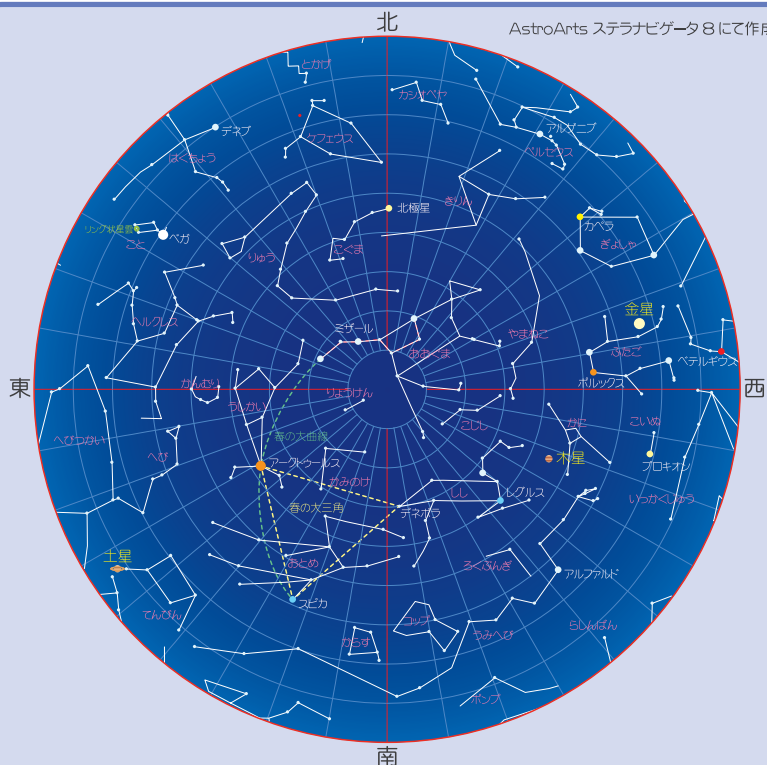

## 今月の一枚

低緯度オーロラ

3月18日未明に名寄市で観測された低緯度オーロラ。北海道でも条件がそろえば赤いオーロラを観測できる事があります。

## 2015年5月15日20時 名寄市の空

今年の5月の夜空では、西に金星と木星。東からは土星が昇り始めており、3つの惑星を楽しむ事ができます。また夏の星座も少しずつ見え始め、季節の節目を感じる夜空となっています。

## 5月の天文現象

5日(火) 月と土星が大接近

6日(水) みずがめ座η 流星群が極大

7日(木) 水星が東方最大離角

下旬 金星とポルックスが接近

23日(土) 土星がてんびん座で衝

## 惑星情報

水星と金星は昼から夕方に、木星と土星は暗くなりしだい見られます。

AstroArts ステラナビゲータ8にて作成