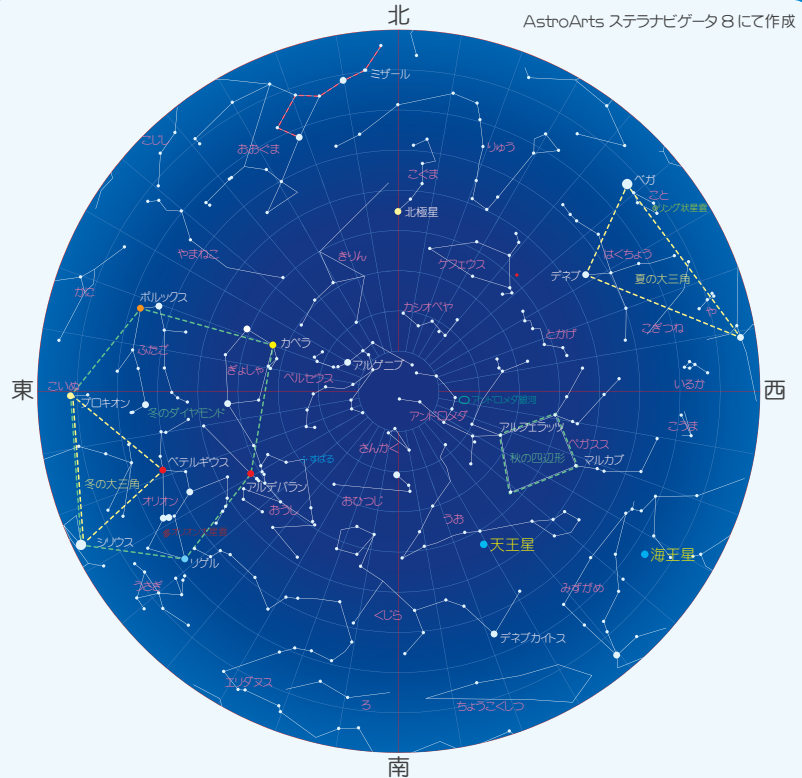

## 今月の一枚

ふたご座流星群

ふたご座流星群はその名の通り、ふたご座の方向から流れ、毎年安定した数の流星が見られる事から、三大流星群の一つと言われられています。

## 2014年12月15日20時 名寄市の空

毎年12月13, 14日は「ふたご座流星群」の時期です。今年は23時頃に月が昇ってきますが、それまでの時間は月明かりに邪魔されず流星を楽しむことができます。

## 12月の天文現象

- 14日(日) ふたご座流星群が極大
- 20日(土) 細い月と土星が大接近
- 下旬 水星と金星が接近
- 23日(火) こぐま座流星群が極大