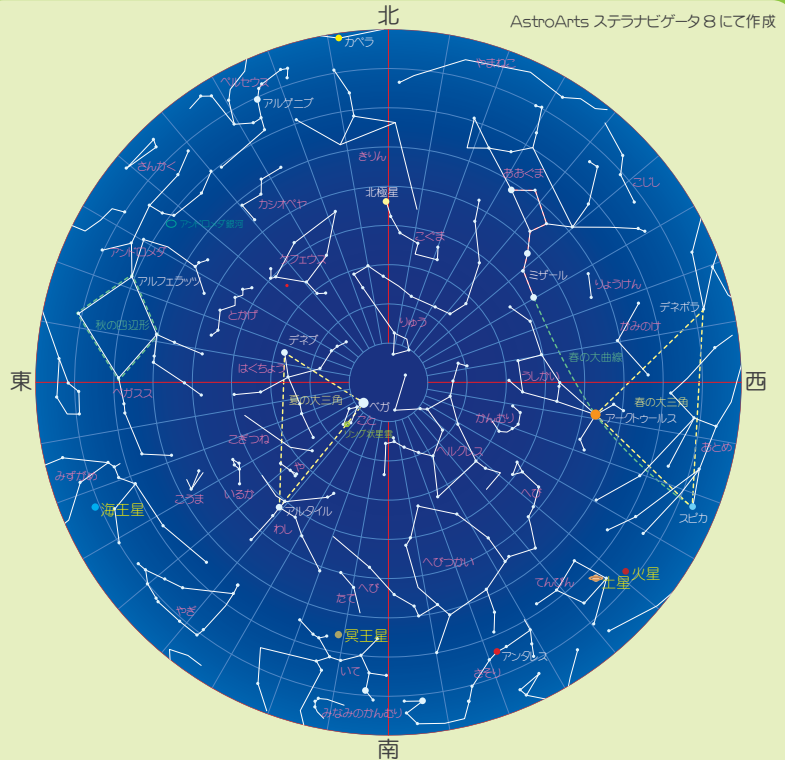

月刊きたすばる

2014年8月号 Vol.45

今月の一枚

大きい満月と小さい満月

満月には大きく見える満月と、小さく見える満月があります。11日の満月は今年一番大きな満月でスーパームーンと呼ばれます。

2014年8月15日20時 名寄市の空

8月は夏休みもあり、星を観察しやすい季節です。夜暗くなる頃には天の川が頭の真上へと昇り、夏から秋の星座たちを楽しむことができます。また8月はペルセウス座流星群もあり、流れ星も楽しめます。

8月の天文現象

- 2日(土) 伝統的七夕
- 3日(日) 月と火星が大接近
- 4日(月) 月と土星が大接近
- 13日(水) ペルセウス座流星群が極大
- 30日(土) 海王星がみずがめ座で衝

太陽と月の出・入

	日の出	日の入	月の出	月の入	月の状態
1日	4:14	18:58	9:16	21:06	4日 上弦
10日	4:24	18:46	17:59	3:34	11日 満月
20日	4:36	18:30	---	14:48	17日 下弦
31日	4:49	18:12	10:11	20:45	25日 新月

惑星情報

金星はお昼に、火星と土星は夜に見ることができます。

8月の休館日とピリカ望遠鏡公開日

日	月	火	水	木	金	土
					1	2
3	4	5	6	7	8	9
10	11	12	13	14	15	16
17	18	19	20	21	22	23
24	25	26	27	28	29	30
31						

※ピリカ望遠鏡の公開時間は限られています。詳しくはHPもしくはお電話でご確認ください。
 ※急ぎよ必要な観測が生じた場合は見学、観望が出来ない事があります。
 開館時間は 13:00 ~ 21:30 (最終入館時刻は21:00)
 休館日 (オレンジ色) ピリカ望遠鏡公開日 (青色)

イベント情報

- ♪石谷嘉章ライブ
 - 日 時 8月1日(金)
 - 18:00 会場 18:30 開演
 - 料 金 1,000円 高校生以下無料
 - ★ペルセウス座流星群観望会
 - 日 時 8月12日(火) ~ 13日(水)
 - 20:00 ~ 24:00
 - ※21:30 ~ 24:00は特別開館
 - 料 金 観覧料のみ
 - ★第4回 市民講座「夜空にお絵描き ~星と星を結んでみよう~」
 - 日 時 8月31日(日)
 - 15:00 ~ 16:00
 - 料 金 無料 ※要申込み
- ★天文イベント ♪音楽イベント