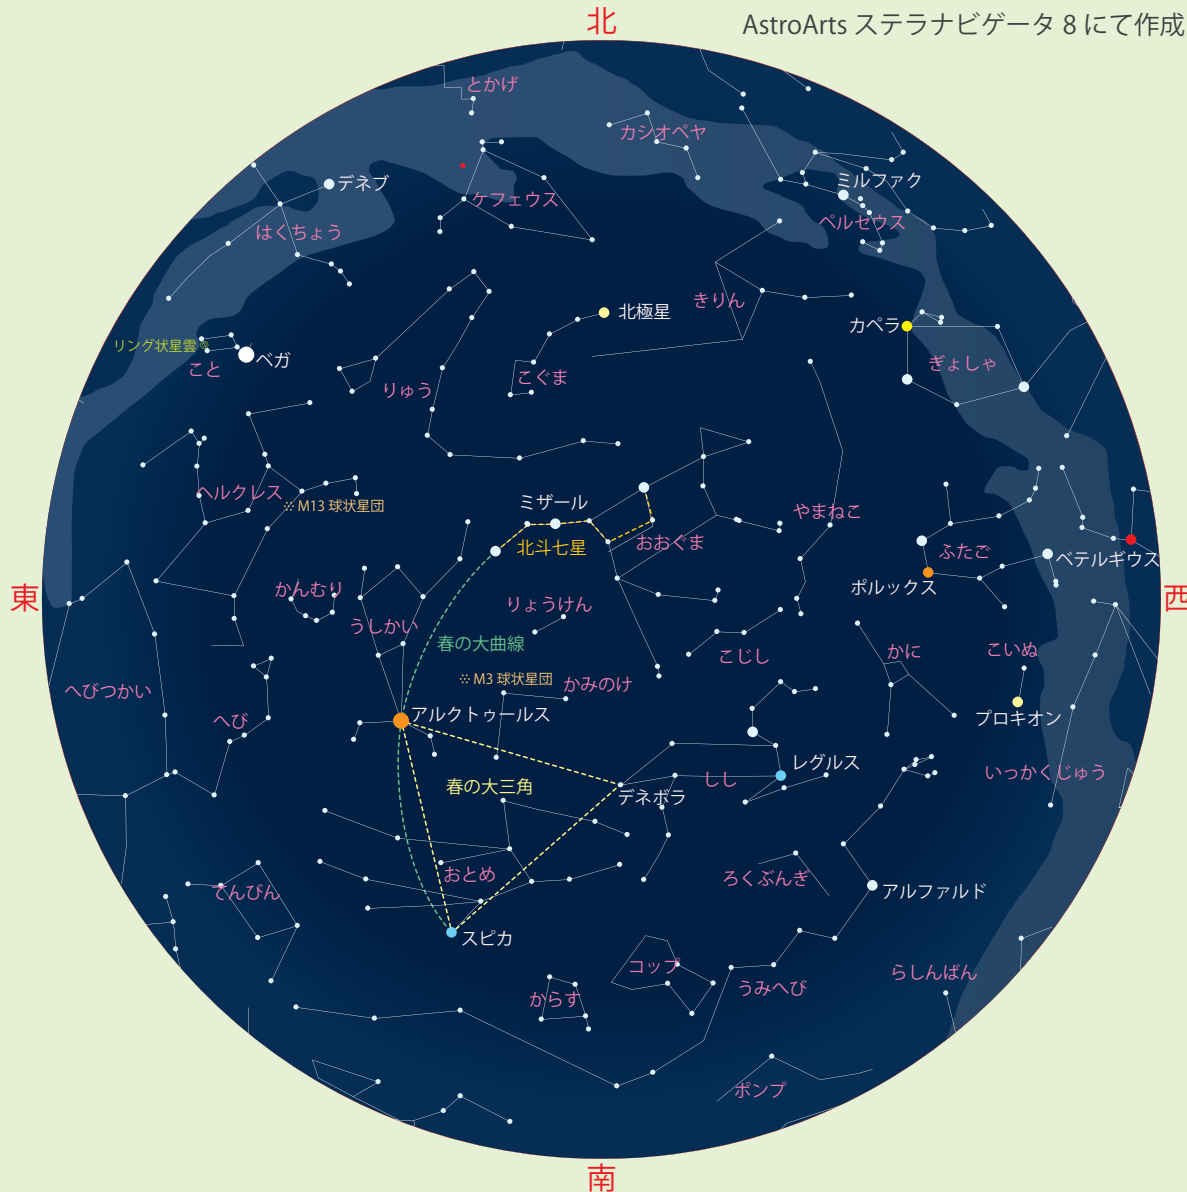

今月の一枚

M3 球状星団

M3は春の星座の「りょうけん座」にある、球状星団です。夜空には数多くの球状星団が存在していますが、その中でもM3とM13(ヘルクレス座)は、とても美しい姿で見ることができます。

5月の天文現象

- 1日(日) 金星と水星が最接近
- 8日(日) 月面^{エックス}X
- 22日(日) 水星が^{ないごう}内合
- 27日(金) 細い月と金星が接近

2022年5月15日20時名寄市の空

AstroArts ステラナビゲータ 8 にて作成

暖かい日が増えると共に、真っ暗な夜の時間が短くなる5月。夜空では春の季節の星空が見頃となり、「北斗七星」や「春の大三角」が空高くに昇ります。

太陽と月の出・入

	日の出	日の入	月の出	月の入	月の状態
1日	4:19	18:36	4:31	19:01	1,30日 新月 ●
10日	4:07	18:47	11:38	1:36	9日 上弦 ◐
20日	3:56	18:58	23:42	7:19	16日 満月 ●
31日	3:47	19:09	3:57	20:06	23日 下弦 ◑

惑星情報

金星(中旬から)は昼間に見られます。

AstroArts ステラナビゲータ 10 にて作成

5月の休館日とピリカ望遠鏡公開日

日	月	火	水	木	金	土
1	2	3	4	5	6	7
8	9	10	11	12	13	14
15	16	17	18	19	20	21
22	23	24	25	26	27	28
29	30	31				

休館日 閉館時間 13:00 ~ 21:30 (最終入館時刻は 21:00)

★きたすばるピリカ Week!

ゴールデンウィーク期間中はピリカ望遠鏡で星を見よう!!

日 時 開催中 ~ 5月8日(日) 19:30 ~ 21:30
料 金 観覧料のみ
申込・定員 申込、定員、館内でのご案内は通常の予約制天体観望と同じです。

🎡春眠プラ寝たリウム

ゆっくりリラックスして気分転換

日 時 5月21日(土) ①15:00 ~ ②17:00 ~
料 金 無料
申込・定員 参加申込は5月1日(日)から受付を開始します。定員は各回 25名です。