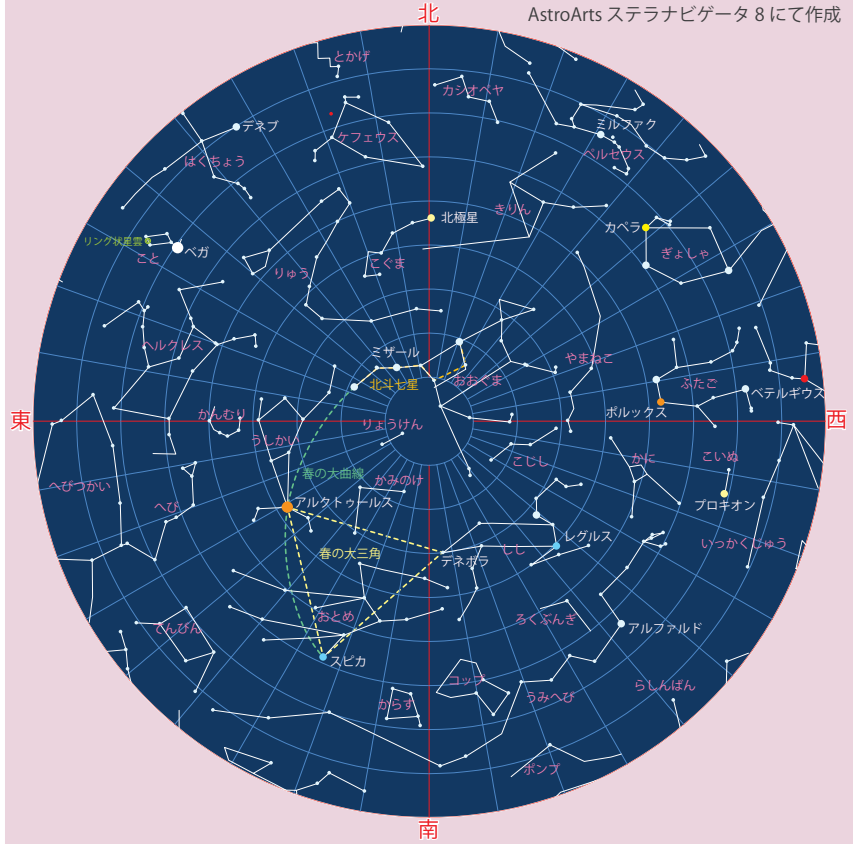

## 今月の一枚

M81

春の星座 おおぐま座の頭の方向にある渦巻銀河で、距離は約1200万光年です。M81 近くには M82 という不規則銀河の姿も見ることができます。

## 5月の天文現象

- 12日(火) 月が木星に最接近
- 13日(水) 月と木星、土星が接近
- 18日(月) 木星と土星が最接近
- 22日(金) 水星と金星が最接近
- 24日(日) 細い月と水星と金星が接近

## 太陽と月の出・入

	日の出	日の入	月の出	月の入	月の状態
1日	4:19	18:36	10:38	1:10	1,30日 上弦 ☾
10日	4:07	18:47	22:05	6:10	7日 満月 ☽
20日	3:56	18:58	2:59	16:17	14日 下弦 ☾
31日	3:48	19:09	12:08	0:53	23日 新月 ●

## 2020年5月15日 20時名寄市の空

AstroArts ステラナビゲータ 8 にて作成

春の星座が見頃を迎え、夏の星座たちも見え始める5月。一際明るく輝くうしかい座のアルクトゥールスとおとめ座のスピカ、しし座のデネボラを結ぶと「春の大三角」を描くことができます。