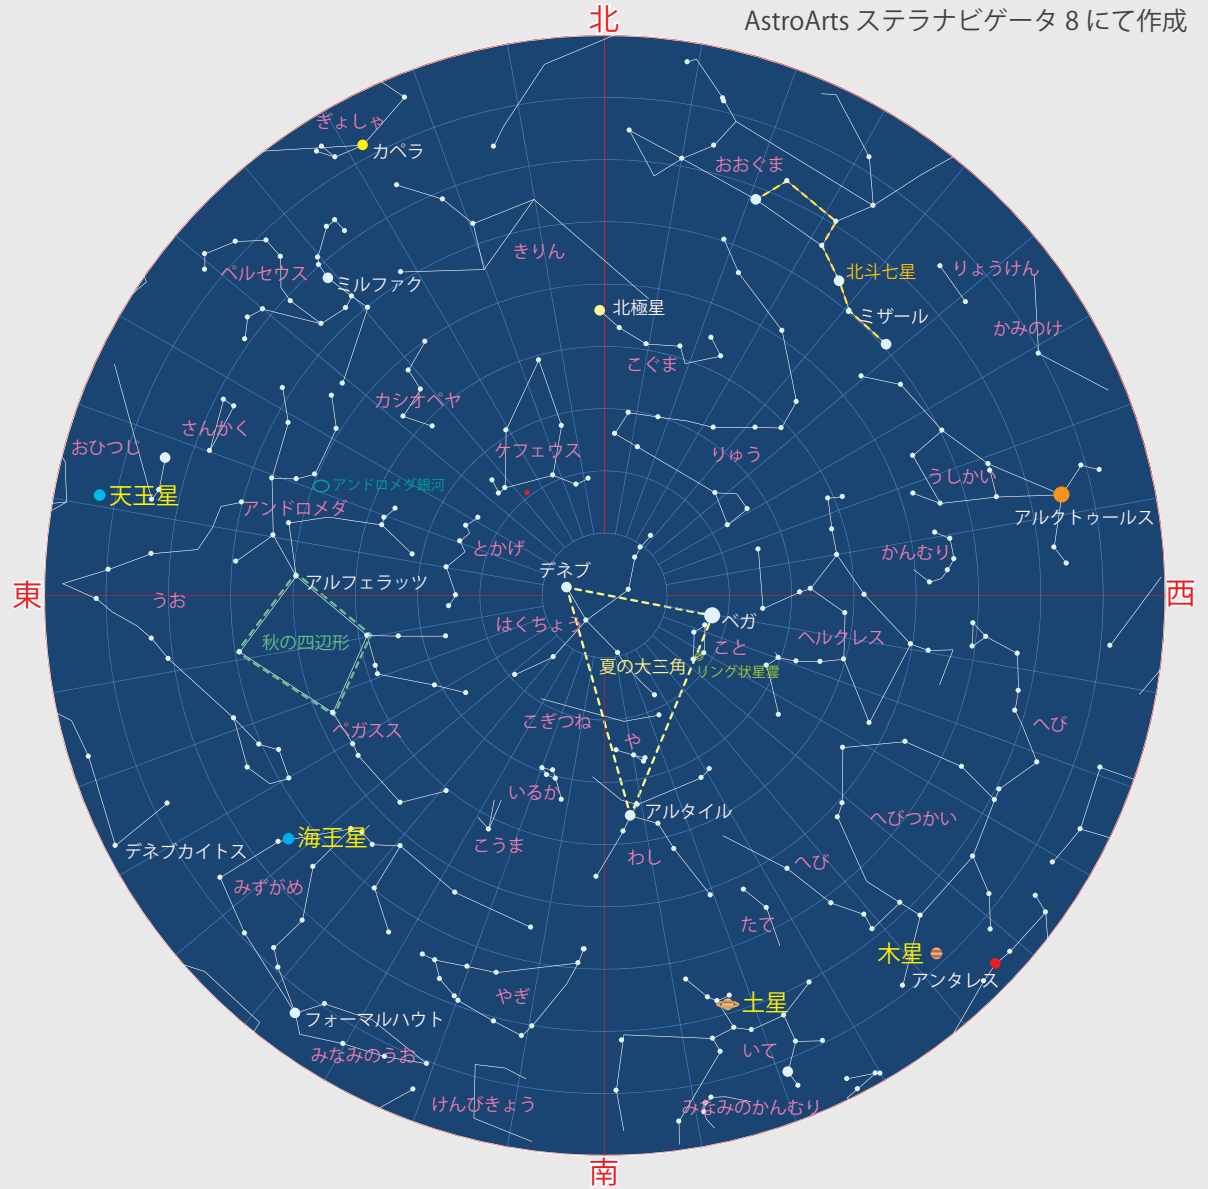

### 2017年の 中秋の名月

旧暦8月15日の月は「中秋の名月」と呼ばれています。「中秋の名月」をめぐる習慣は、平安時代に中国から伝わったと言われており、今年は9月13日の月が「中秋の名月」です。なお、満月は翌日の9月14日で「中秋の名月」と満月は必ずしも一致しません。

## 9月の天文現象

- 6日(金) 月と木星が大接近
- 8日(日) 月と土星が大接近
- 10日(火) 海王星がみずがめ座で衝
- 13日(金) 中秋の名月

## 2019年9月15日 20時名寄市の空

AstroArts ステラナビゲータ 8 にて作成

夜の訪れが早くなる9月。秋の星座たちが空高く昇ります。明るい星が少なく、寂しさを感じる秋の星座のなかには、アンドロメダ銀河や天王星、海王星がいます。この2つの惑星は肉眼で見ることが難しいですが、望遠鏡を使うと青い色で見ることができます。

## 惑星情報

水星(下旬のみ)は昼に、木星、土星、天王星(中旬から)、海王星は夜に見ることができます。

AstroArts ステラナビゲータ 10 にて作成