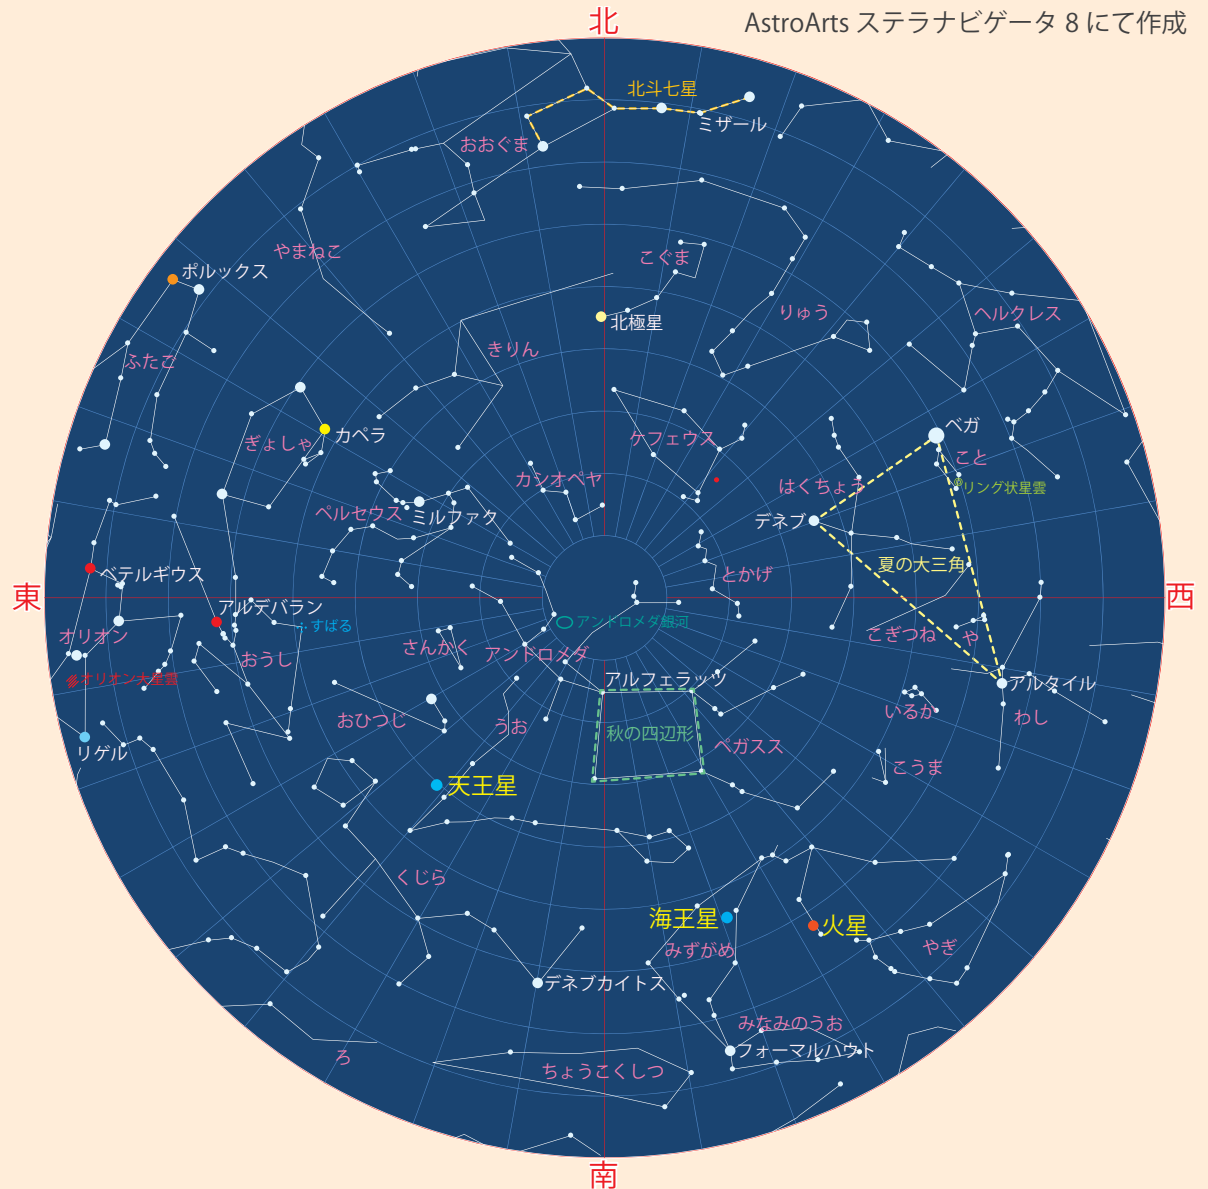

今月の一枚

ペルセウス座 エイチ・カイ h-χ

ペルセウス座にある2つの散開星団です。地球から約750光年離れたところにあり、どちらも見かけの大きさが満月と同じくらいある星団が2つ隣り合っています。空の暗い場所では、肉眼でも確認することができます。

11月の天文現象

- 7日(水) とうほうさいだいりかく 水星が東方最大離角
- 11日(日) 細い月と土星が接近
- 16日(金) 月と火星が接近
- 24日(土) しよく ヒヤデス星団食

2018年11月15日 20時名寄市の空

AstroArts ステラナビゲータ 8 にて作成

雪の日が増え、夜が一段と長くなる11月。明るい星が少ない秋の夜空では、遠くの宇宙で輝く星雲・星団や銀河が見ごろを迎えます。

太陽と月の出・入

	日の出	日の入	月の出	月の入	月の状態
1日	6:04	16:23	23:16	13:12	1,30日 下弦
10日	6:16	16:11	8:30	18:08	8日 新月
20日	6:29	16:02	14:42	2:36	15日 上弦
30日	6:41	15:55	23:31	12:28	23日 満月

惑星情報

水星(中旬まで)は昼間に、火星、土星、天王星、海王星は夜に見ることができます。

AstroArts ステラナビゲータ 10 にて作成

11月の休館日とピリカ望遠鏡公開日

日	月	火	水	木	金	土
				1	2	3
4	5	6	7	8	9	10
11	12	13	14	15	16	17
18	19	20	21	22	23	24
25	26	27	28	29	30	

※ピリカ望遠鏡の公開時間は限られています。詳しくはHPもしくはお電話でご確認ください。
※急ぎが必要な観測が生じた場合は見学、観望が出来ない事があります。

開館時間は13:00～20:00(最終入館時刻は19:30)

休館日 休館日 ピリカ望遠鏡公開日

イベント情報

★天文イベント ♪熟睡イベント

★秋の星雲・星団観望会

明るい星が少ない秋の夜空で、遠くの宇宙を見ませんか。

日時 11月6日(火)～11日(日) 17:30～20:00
料金 観覧料のみ

♪熟睡プラ寝たリウム