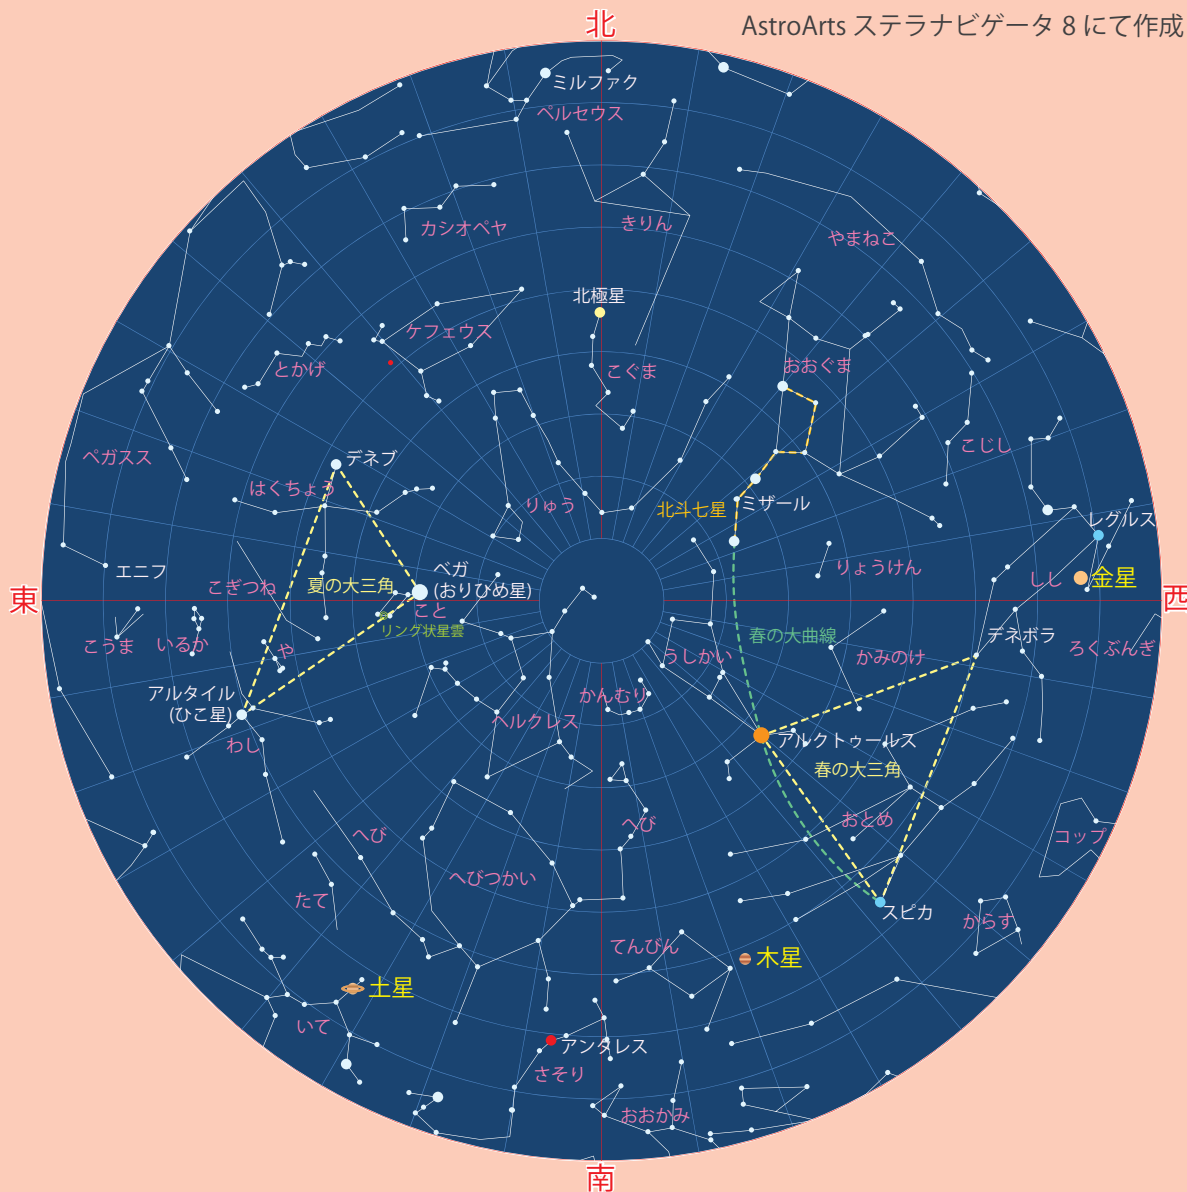

今月の一枚

火星

火星は地球のすぐ外側を回る赤い惑星で、約2年2ヶ月ごとに地球に接近をします。火星の軌道はやや楕円を描いているため、接近距離はその接近ごとに異なり、2018年7月の接近は火星と地球の軌道が最も近くなる付近で起こる15年ぶりの「大接近」となります。

2018年7月15日 20時名寄市の空

AstroArts ステラナビゲータ 8 にて作成

「夏の大三角」や「天の川」などの夏を代表する星々が見やすくなる7月。月あかりのない夜は、七夕に登場する「おりひめ星（こと座のベガ）」や「ひこ星（わし座のアルタイル）」の姿を天の川とともに見ることができます。また、南の空では惑星の木星や土星、そして7月の下旬からは火星の姿も見ることができます。

7月の天文現象

- | | |
|--------|--------------------|
| 上旬 | 金星とレグルスが大接近 |
| 12日(木) | 水星が東方最大離角 |
| 16日(月) | 細い月と金星が接近 |
| 20日(金) | 月面Xが見える |
| 25日(水) | 月と土星が接近 |
| 28日(土) | 皆既月食 ※ 名寄では見られません。 |
| | 火星がやぎ座で衝 |
| 31日(火) | 火星が地球と最接近 |

太陽と月の出・入

	日の出	日の入	月の出	月の入	月の状態
1日	3:47	19:21	21:14	6:22	6日 下弦
10日	3:53	19:18	1:11	15:58	13日 新月
20日	4:01	19:11	12:09	23:28	20日 上弦
31日	4:13	18:59	20:47	7:12	28日 満月

惑星情報

水星、金星は昼間に、火星(下旬から)、木星、土星は夜に見ることができます。

●市民講演会

「小惑星イトカワとリュウグウの科学 2018」
はやぶさが持ち帰ったイトカワの分析成果などを中心に、北海道大学理学部の以本教授が、わかりやすく小惑星と太陽系の起源との関係をお話します。
日 時 7月13日(金) 19:00~19:50
料 金 無料

★火星観望会

今年は大接近。赤い惑星火星をみませんか?
日 時 7月24日(火)~8月5日(日)
【7/24(火)~7/27(金)】 20:30~22:00
【7/28(土)~7/31(火)】 20:00~23:00
【8/1(火)~8/5(日)】 20:00~22:00
料 金 観覧料のみ