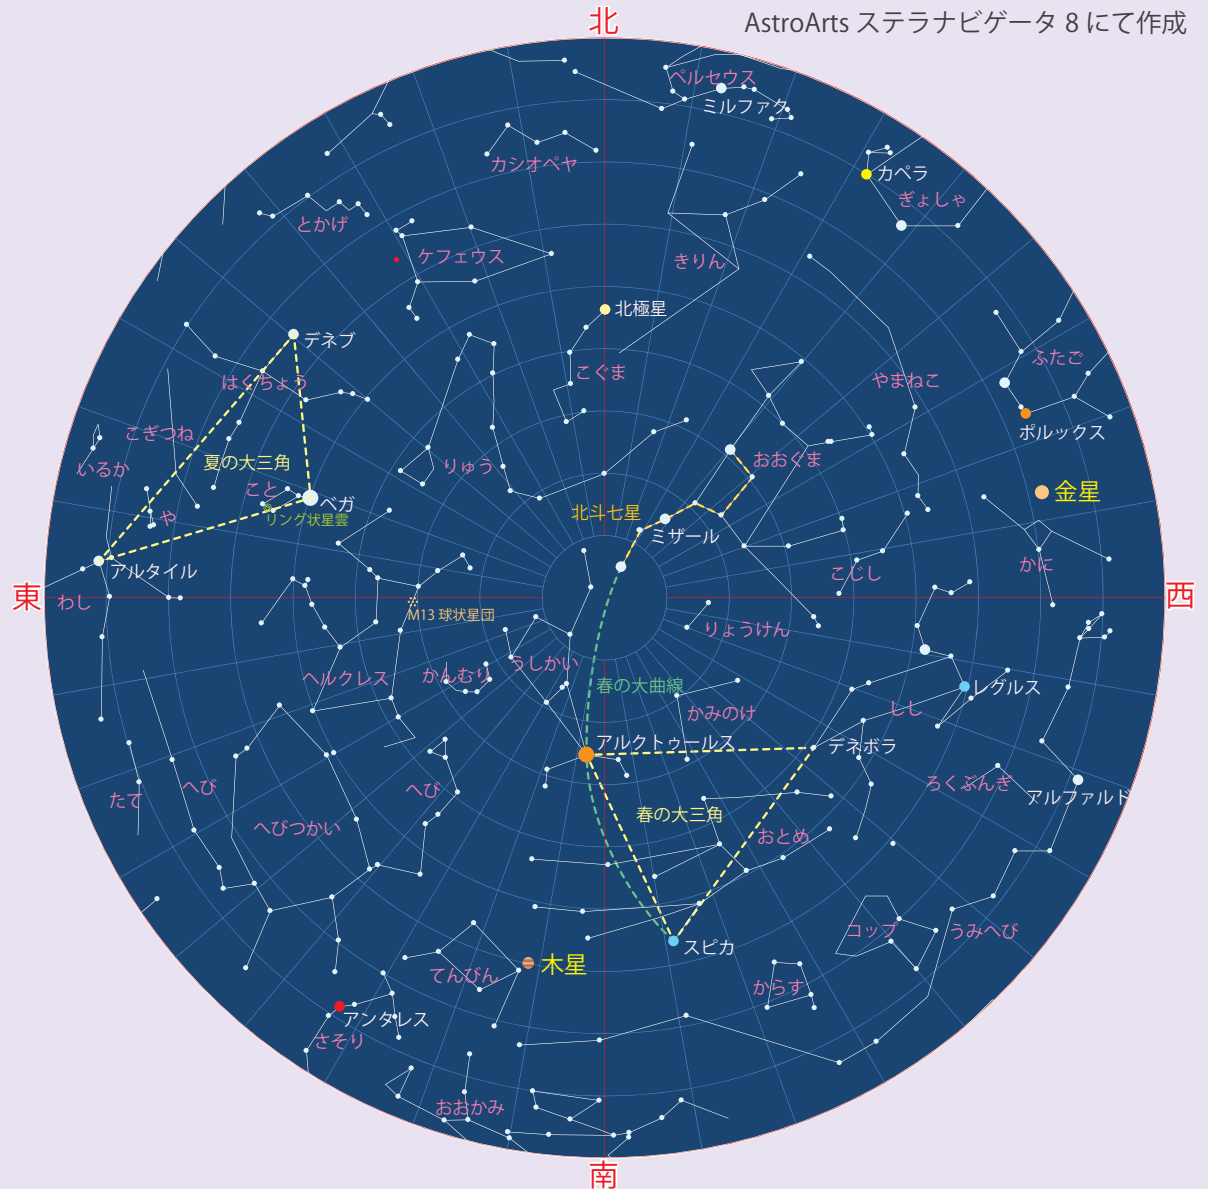

今月の一枚

木星

木星は太陽系最大の惑星で、直径は地球の約11倍、体積は約1,300倍もあり、赤道方向に平行に伸びるしま模様が特徴的です。木星には65個以上の衛星が見つっていますが、そのなかでも特に明るい4つの衛星は「ガリレオ衛星」と呼ばれ、望遠鏡を使えば木星の周りにその姿を見ることができます。

6月の天文現象

- 6月 小惑星探査機「はやぶさ2」が小惑星リュウグウに到着予定
- 3日(日) 月と火星が接近
- 6日(水) 水星が外合
- 中旬 金星とフレセペ星団が大接近
- 16日(土) 細い月と金星が接近
- 21日(木) 夏至 (名寄の日の出 3:43、日の入 19:21)
- 27日(水) 土星がいて座で衝
- 28日(木) 月と土星が接近

2018年6月15日 20時名寄市の空

AstroArts ステラナビゲータ 8 にて作成

夏至を迎え夜が短くなる6月。夏の星座たちが見えやすくなる時期です。月明かりの無い夜は、ヘルクレス座の球状星団 M13 やこと座のリング状星雲 M57 など、夏の星雲・星団の姿を望遠鏡で見ることができます。

太陽と月の出・入

	日の出	日の入	月の出	月の入	月の状態
1日	3:47	19:10	21:14	5:51	7日 下弦
10日	3:43	19:16	1:35	14:46	14日 新月
20日	3:43	19:20	10:58	--:--	20日 上弦
30日	3:46	19:21	20:38	5:27	28日 満月

惑星情報

水星(下旬から)、金星は昼間に、木星は夜に見ることができます。

AstroArts ステラナビゲータ 10 にて作成

6月の休館日とピリカ望遠鏡公開日

日	月	火	水	木	金	土
					1	2
3	4	5	6	7	8	9
10	11	12	13	14	15	16
17	18	19	20	21	22	23
24	25	26	27	28	29	30

※ ピリカ望遠鏡の公開時間は限られています。詳しくはHPもしくはお電話でご確認ください。
※ 急きよ必要な観測が生じた場合は見学、観望が出来ない事があります。

開館時間は 13:00 ~ 21:30 (最終入館時刻は 21:00)

休館日 (オレンジ色) ピリカ望遠鏡公開日 (青色)

イベント情報

★天文イベント ♪音楽イベント

★木星観望会

太陽系最大の惑星、木星を見よう!
日 時 6月5日(火)~6月10日(日) 19:30~21:30
料 金 観覧料のみ

★市民天文講座：初級講座「はじめての天文」

天文に関する基本的なことを興味に応じて幅広く学べます。これから宇宙・天文について学びたい方にぴったりの講座です。
日 時 【第1回】「歴史を想う」…6月15日(金)
【第2回】「宇宙を学ぶ」…6月22日(金) 各回 18:30~19:30 (開場 18:15)
【第3回】「天体を視る」…6月29日(金)
料 金 無料 (申し込み不要。直接会場へお越しください。)
場 所 名寄市立大学 1号館 2階中講義室 (121)