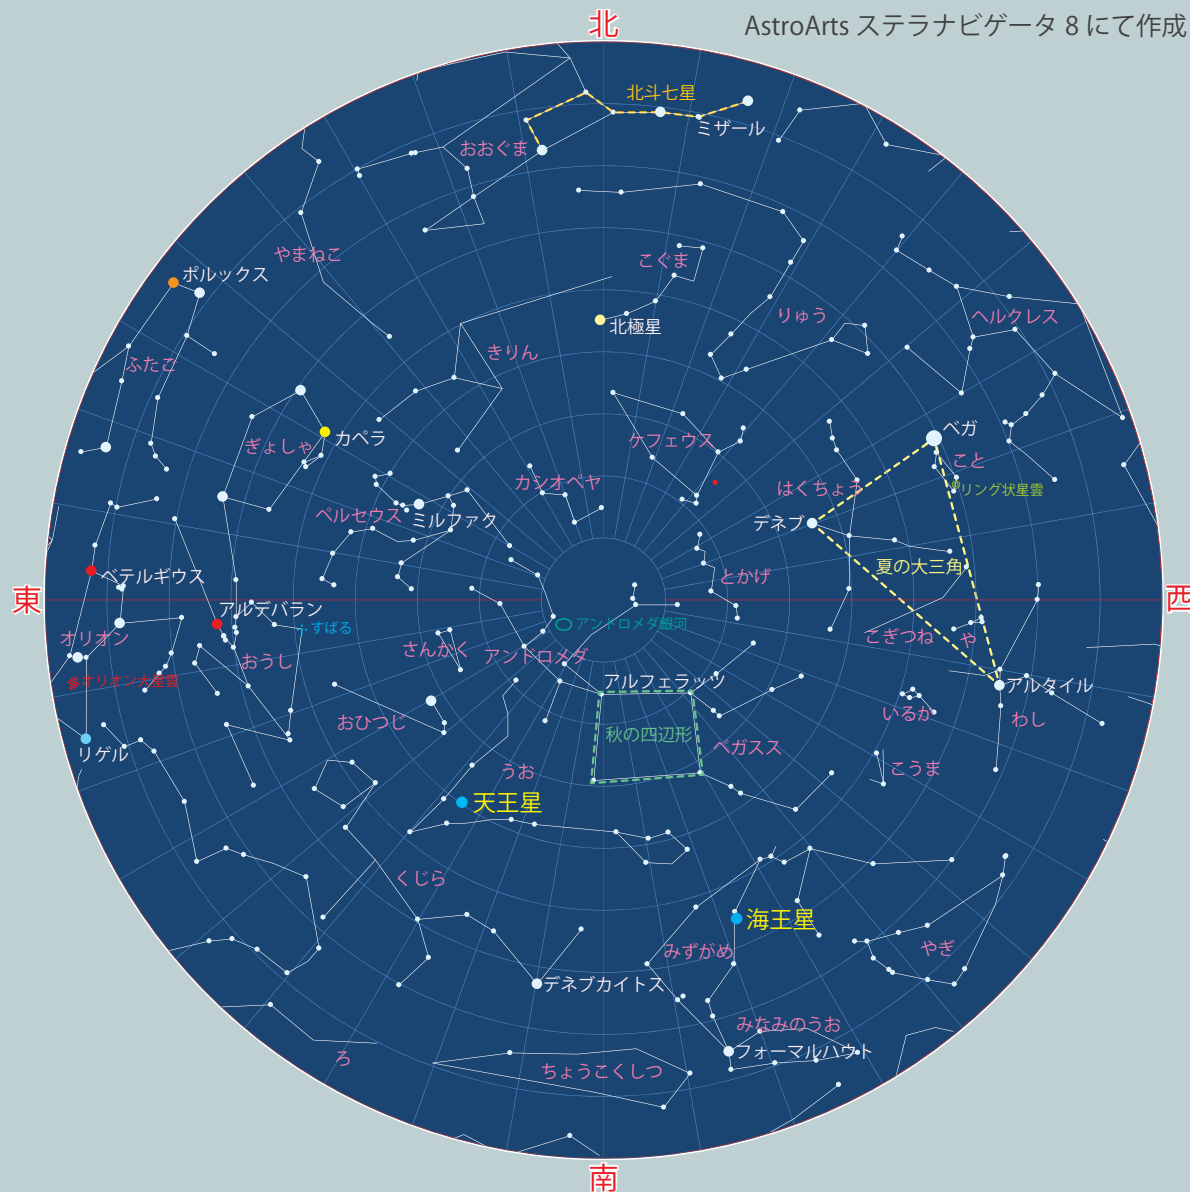

## 今月の一枚

### 天王星

天王星は太陽から7番目の惑星で、1781年に発見されました。直径は地球の約4倍、質量は約15倍、太陽の周りを約84年で1周しています。特徴は横倒しの自転軸で、公転軸に対して98度傾いています。

## 11月の天文現象

- 12日(日) レグルスの食(しよく) (暗縁から出現 0:44 頃)
- 13日(月) 金星と木星が最接近
- 15日(水) 細い月と火星が接近
- 18日(土) しし座流星群が極大のころ(きよくたい)
- 21日(火) 細い月と土星が接近
- 24日(金) 水星が東方最大離角(とうほうさいだいらかく)

## 2017年11月15日20時名寄市の空

AstroArts ステラナビゲータ 8 にて作成

雪の日が増える11月。晴れた日の夜空では、空高くには秋の星座たちや「天王星」、「海王星」の姿を、東の空には冬の星座たちの姿を見ることができます。冬の星座は秋の星座と比べ、明るい星を多く見ることができます。