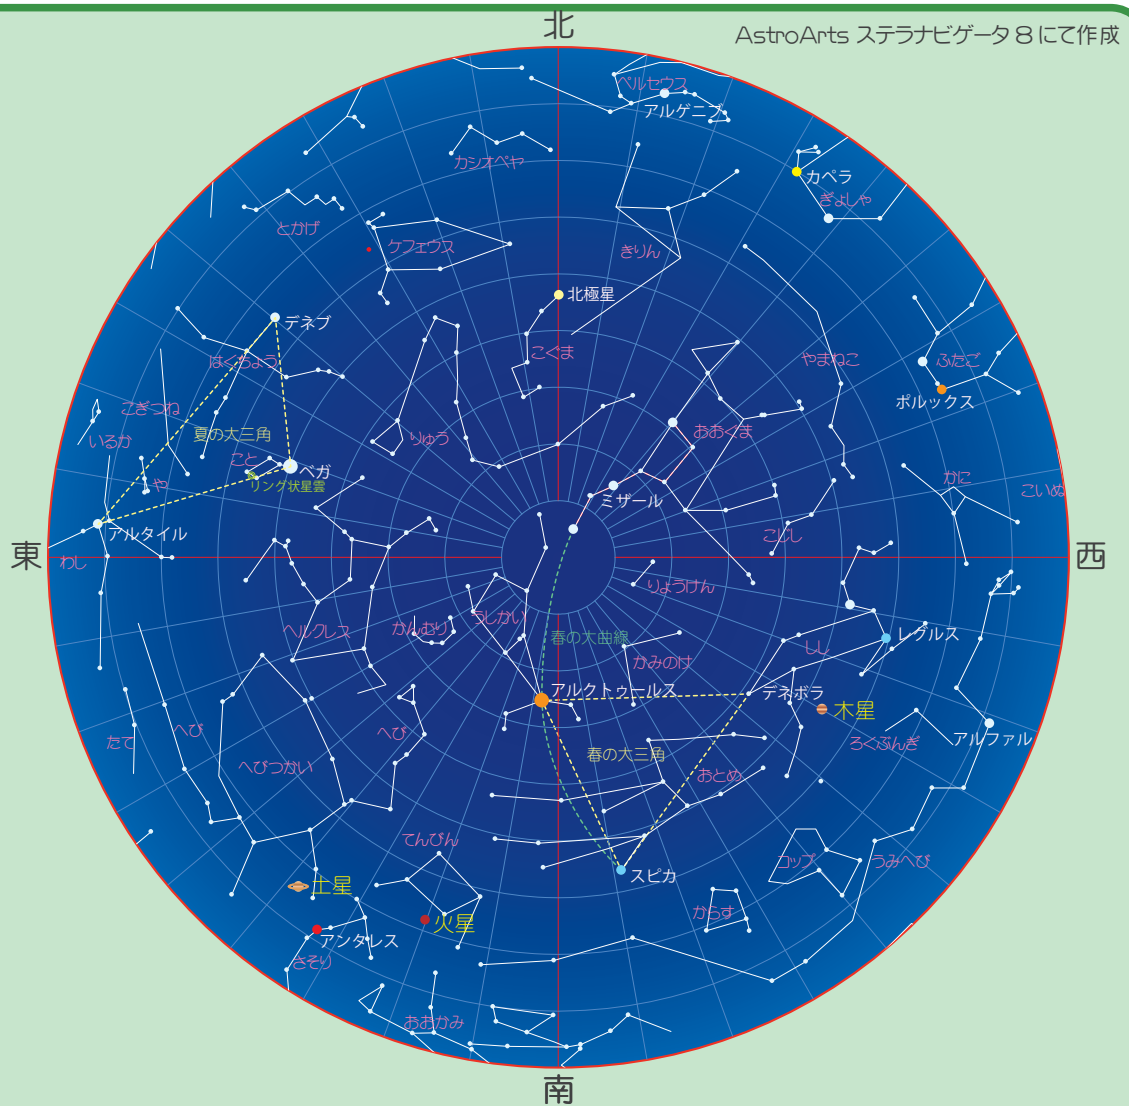

## 今月の一枚

土 星

土星は太陽系の内側から6番目の惑星で、木星の次に大きな惑星です。

その特徴は巨大で立派な「環」です。

円盤のように見える土星の環は、岩石や氷のつぶで出来た、細い環がたくさん重なったものです。

## 2016年6月15日20時 名寄市の空

日が長く、夜が短くなる6月。春の星座たちが西に傾くころ、東の空から夏の星座たちが昇ってきます。今年にはさそり座付近で、赤い惑星「火星」に続き、環のある惑星「土星」も見ごろを迎えます。

## 6月の天文現象

- 3日(金) 土星がへびつかい座で衝しょう
- 5日(日) 水星が西方最大離角せいほうさいだりかく
- 11日(土) 月と木星が接近
- 18日(土) 月と土星が接近
- 21日(火) 夏至 ※名寄の日の出3:43、日の入19:21

## 惑星情報

火星と木星は暗くなり次第、水星は中旬ごろまでの昼間。土星は20時以降に見ることができます。