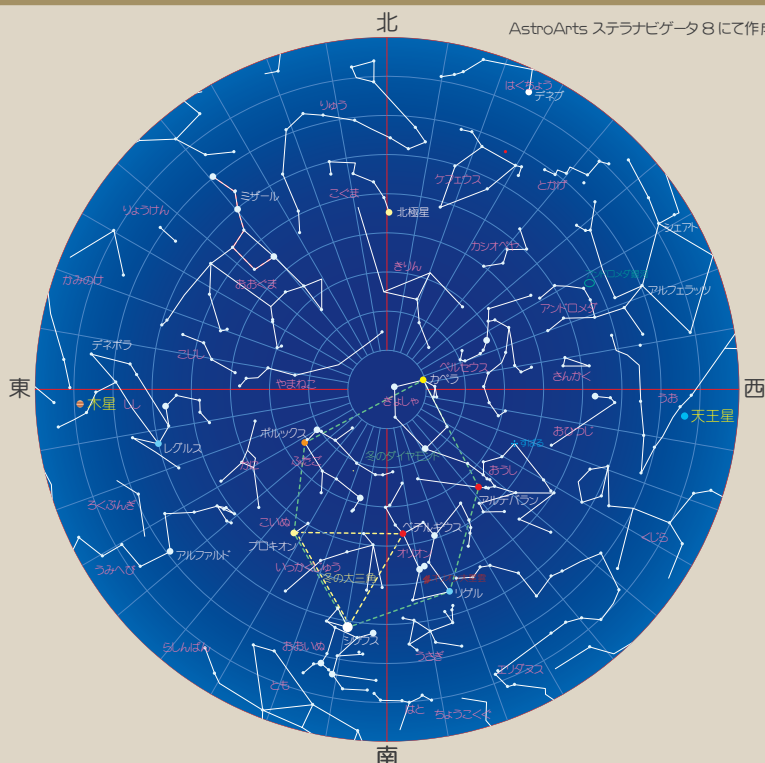

月刊きたすばる

2016年2月号 Vol.63

今月の一枚

木星

太陽系最大の惑星である木星は縞模様が特徴的です。この縞模様は東西方向に流れる猛烈な嵐が原因で、あっという間に姿を変えてしまいます。

2016年2月15日20時 名寄市の空

まだまだ雪の続く2月ですが、暦の上では春である「立春」を迎え、夜空にも春の星座たちが見られるようになります。春を代表する「しし座」には今年木星があり一際明るく輝いています。

2月の天文現象

2月中 カタリナ彗星が6等台

2日(火) 月と火星が接近

※日の出前

4日(木) 月と土星が接近

※日の出前

6日(土) 細い月と金星が並ぶ

※日の出前

7日(日) 水星が西方最大離角

23日(火) 月と木星が接近

※日の出前

太陽と月の出・入

	日の出	日の入	月の出	月の入	月の状態
1日	6:47	16:41	--:--	10:41	1日 下弦 ☾
10日	6:36	16:53	7:19	18:55	8日 新月 ☽
20日	6:21	17:07	14:39	4:32	15日 上弦 ☽
29日	6:07	17:19	23:29	9:13	23日 満月 ☽

2月の休館日とピリカ望遠鏡公開日

日	月	火	水	木	金	土
	1	2	3	4	5	6
7	8	9	10	11	12	13
14	15	16	17	18	19	20
21	22	23	24	25	26	27
28	29					

※ピリカ望遠鏡の公開時間は限られています。詳しくはHPもしくはお電話でご確認ください。※急きよ必要な観測が生じた場合は見学、観望が出来ない事があります。

開館時間は 13:00 ~ 20:00 (最終入館時刻は 19:30)