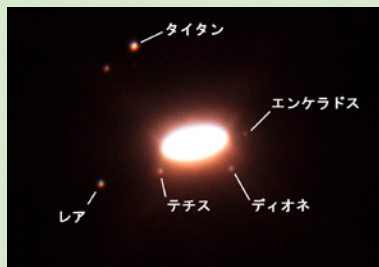

## 今月の一枚

土星とその衛星  
(暗い衛星を写すため  
土星本体が明るく見えます)

土星には64個以上の衛星があり、大きな衛星は望遠鏡で見ることが出来ます。環と共に衛星の様子を観察してみましょう。

## 2015年6月15日20時 名寄市の空

夏至を迎える6月は、暗くなる時間が遅いですが、夏の星座や星雲・星団が見やすくなり始める時期です。また、てんびん座で輝く土星も見え始め、夜空を彩っています。